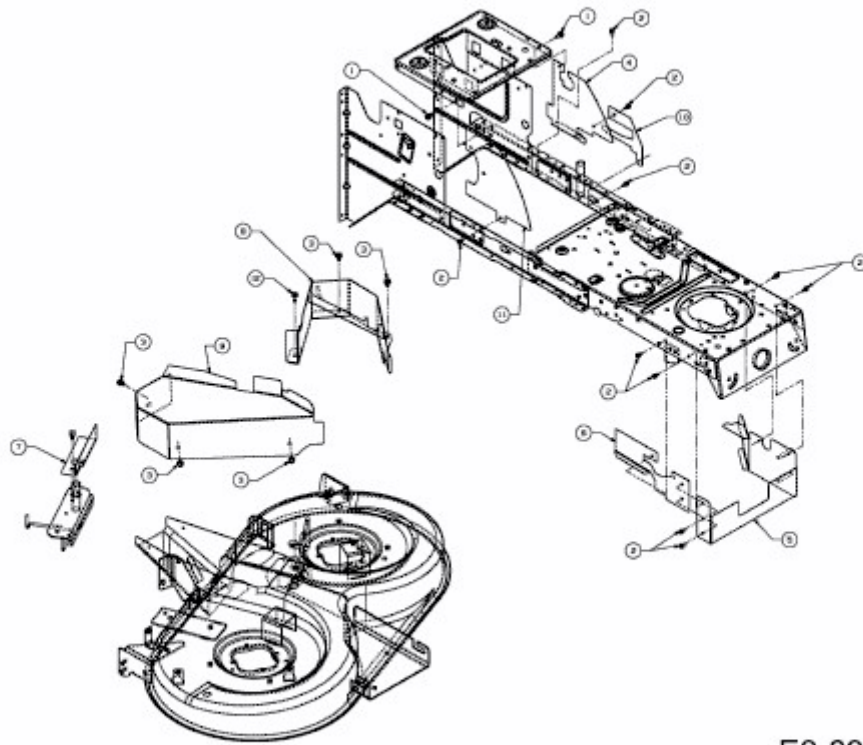

CC 715 TN > 13AD77DN603 (2012) > ABDECKUNGEN MÄHWERK N (41"/105CM)

E3-03857D-01