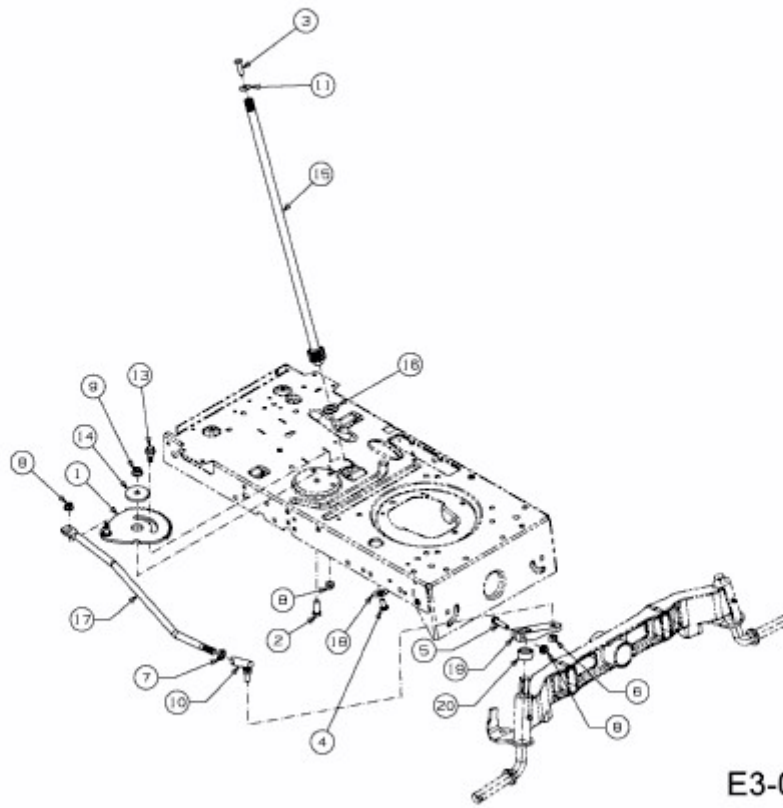

CC 715 TN > 13AD77DN603 (2012) > LENKUNG

E3-03840C-01