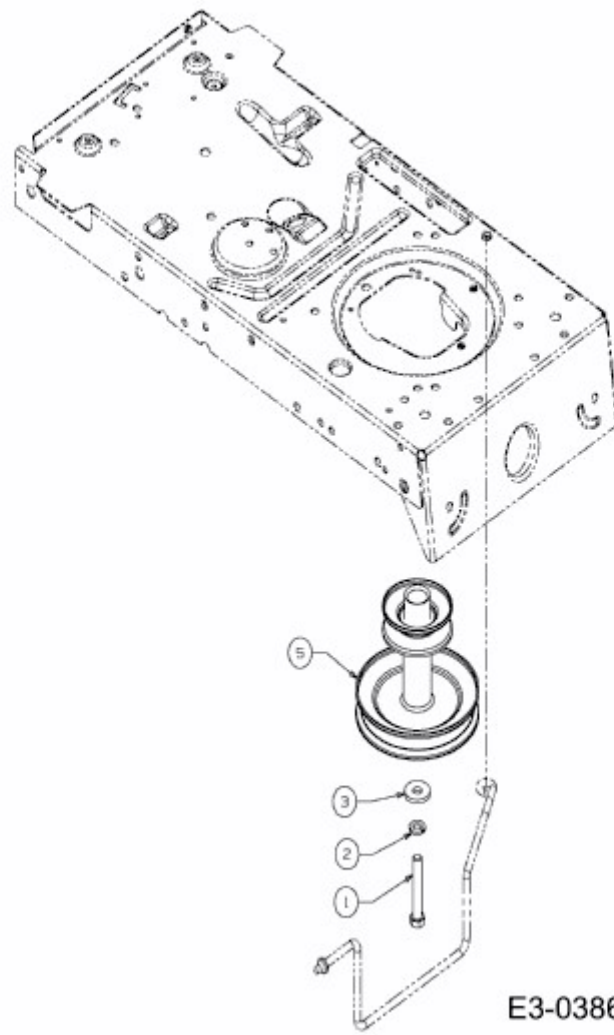

CC 715 TN > 13AD77DN603 (2012) > MOTORKEILRIEMENSCHLEIFE

E3-03869A-01