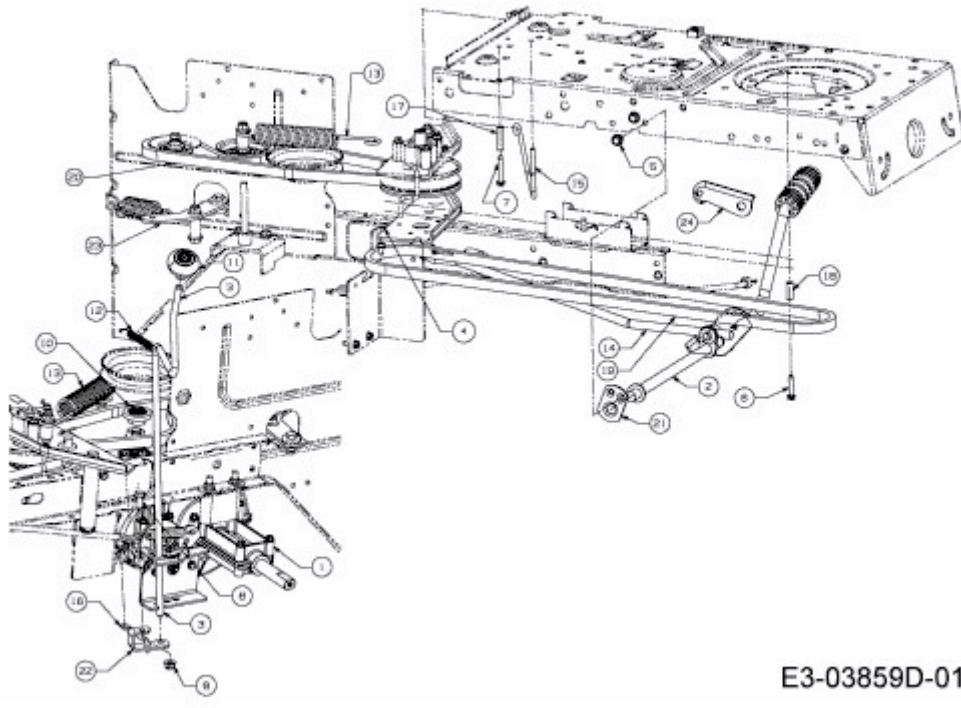

CC 715 TN > 13AD77DN603 (2012) > FAHRANTRIEB, PEDAL, SCHALTHEBEL

E3-03859D-01