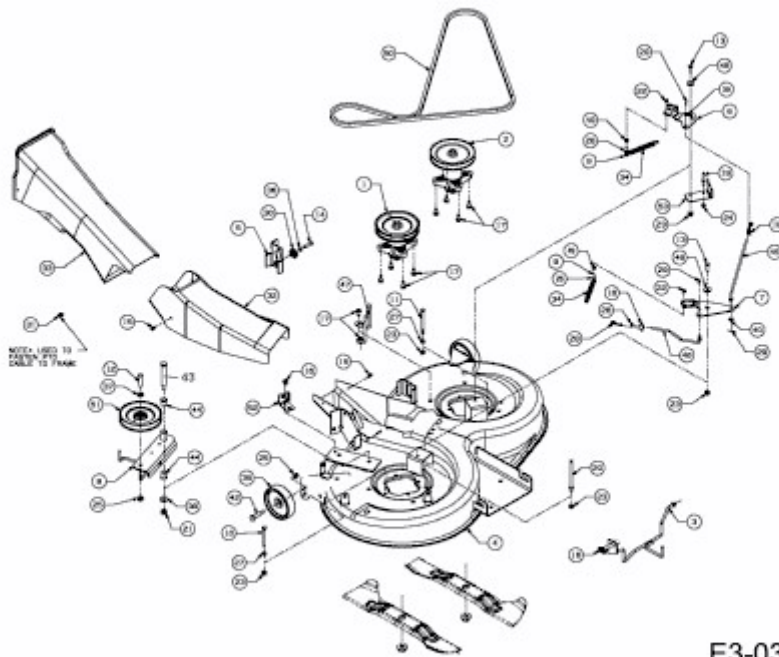

CC 715 TN > 13AD77DN603 (2012) > MÄHWERK N (41"/105CM)

E3-03894C-01