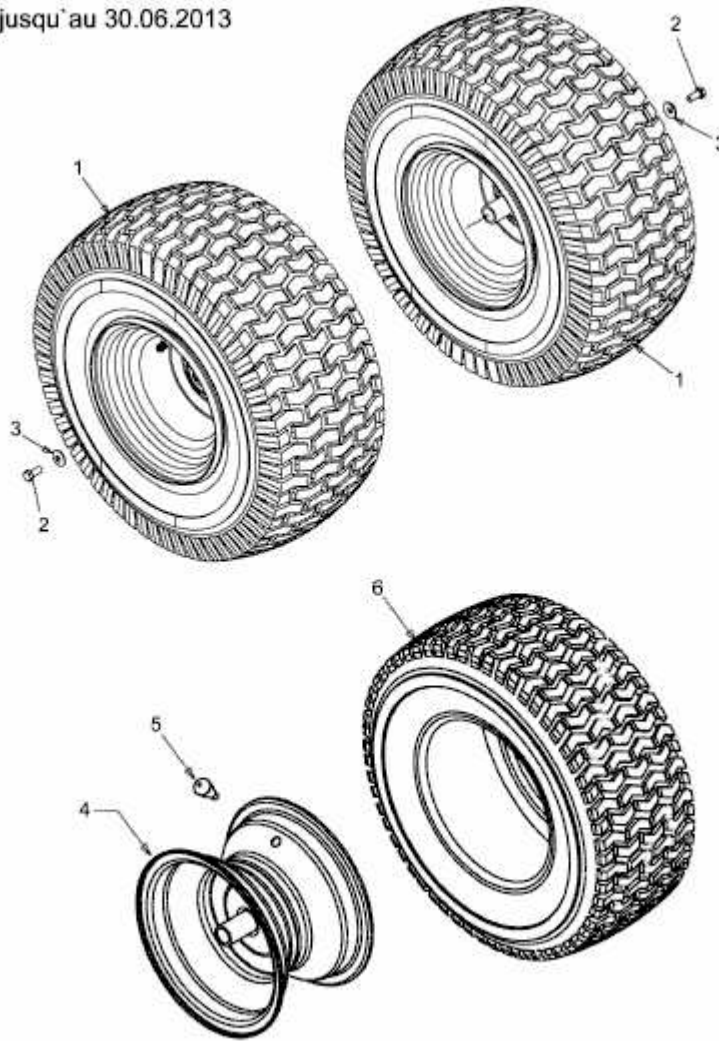

LG 175 > 13AD773G600 (2008) > RÄDER HINTEN 20X8 BIS 30.06.2013

bis 30.06.2013  
to 30.06.2013  
jusqu' au 30.06.2013

E3-03793A-01