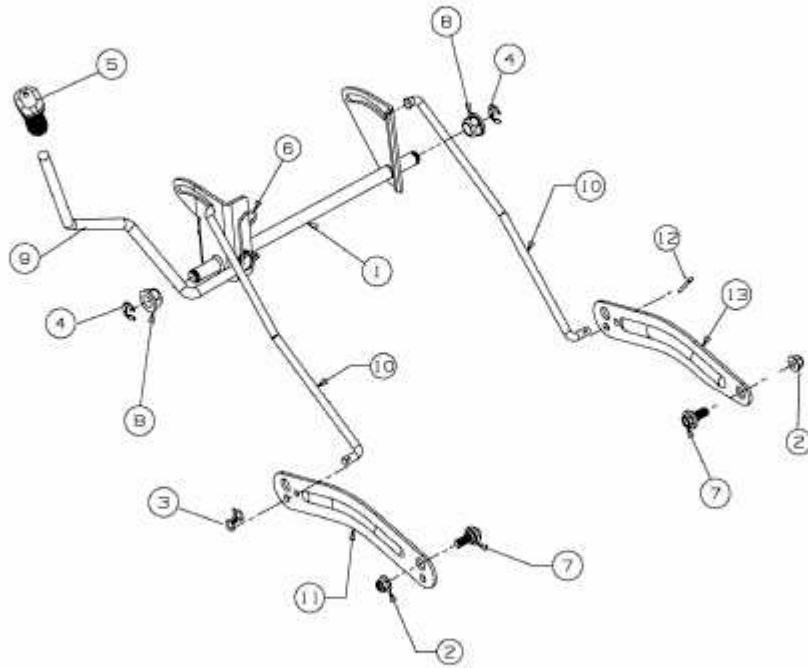

LG 175 > 13AD773G600 (2008) > MÄHWERKSAUSHEBUNG

E3-02741B-01