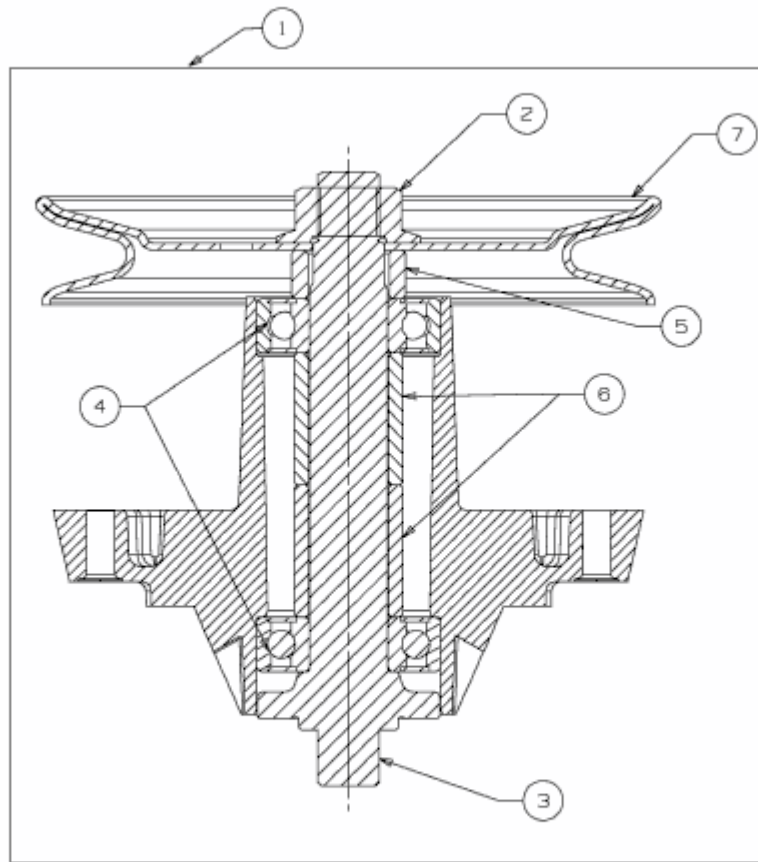

LG 175 > 13AD773G600 (2008) > MESSERSPINDEL 618-04456

E3-04394A-01