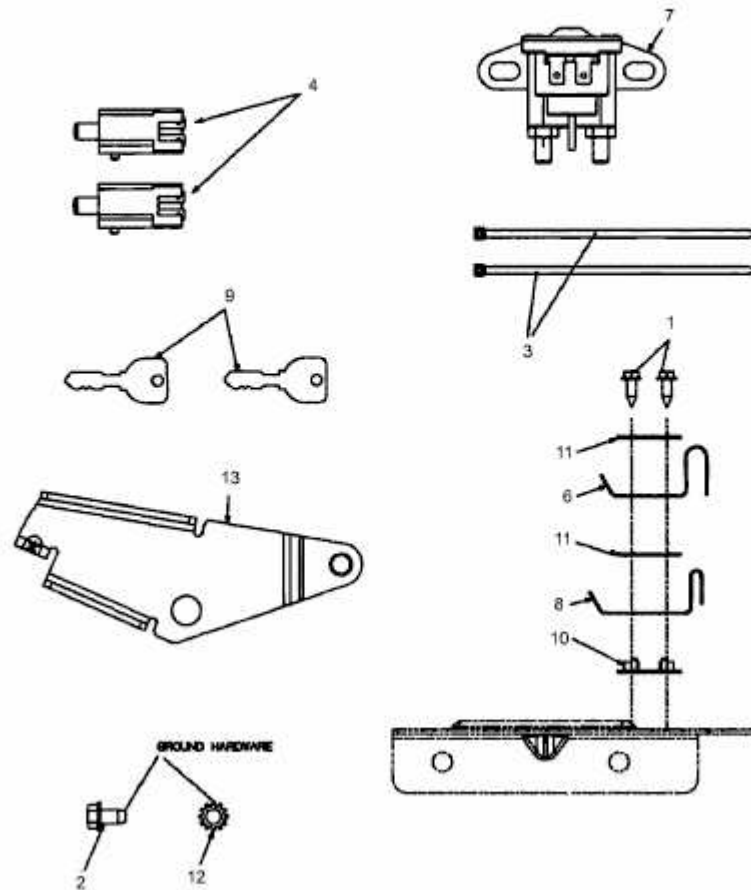

LG 175 > 13AD773G600 (2008) > ELEKTROTEILE AB 29.04.2008

Nicht abgebildet / Not shown / Sans illustration

ab 29.04.2008
from 29.04.2008
à partir du 29.04.2008

5 Kabelbaum / Harness / Faisceau

E3-02735C-01