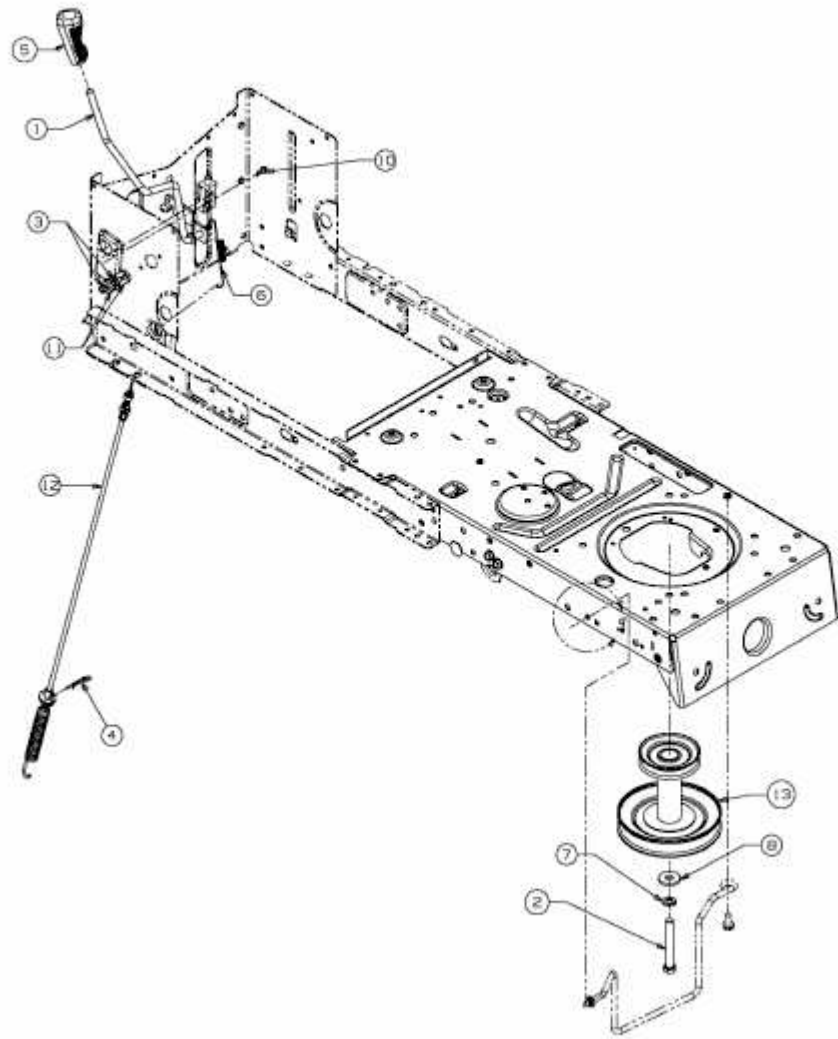

LG 175 > 13AD773G600 (2008) > MÄHWERKSEINSCHALTUNG, MOTORKEILRIEMENSCHLEIFE

E3-04372A-01