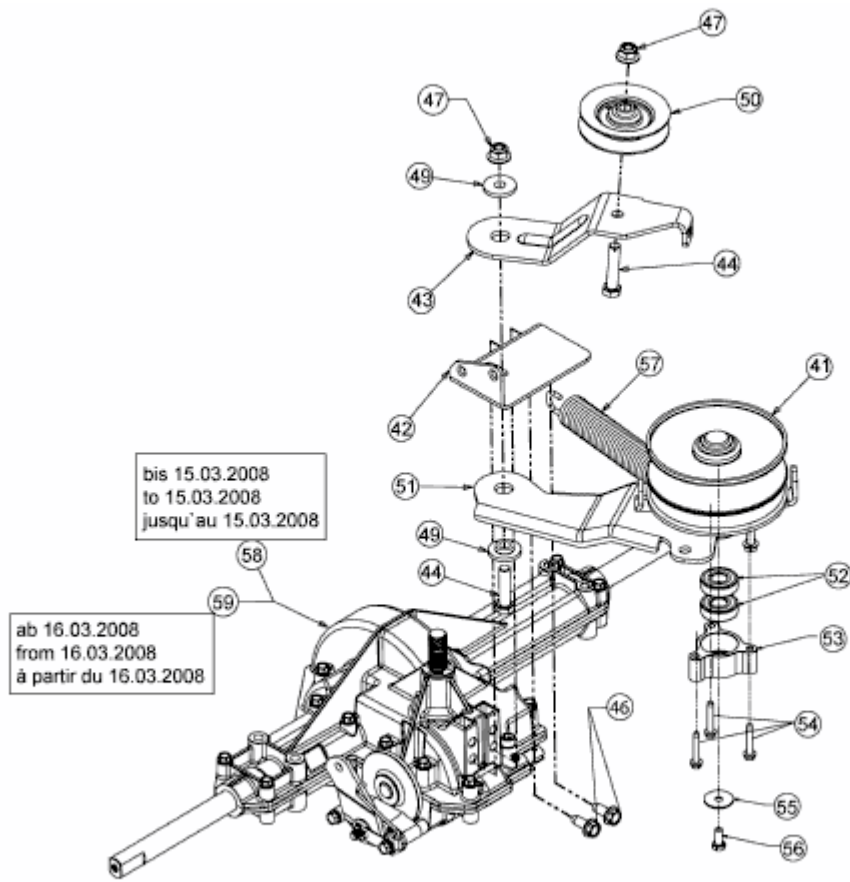

LG 175 > 13AD773G600 (2008) > GETRIEBE, VARIATOR

E3-02723C-02