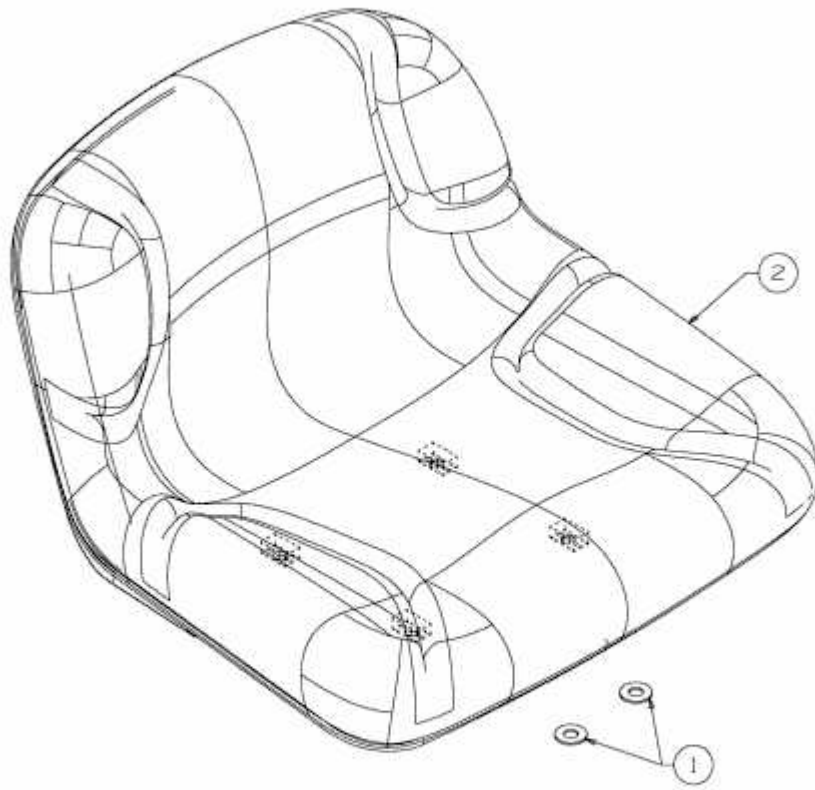

LG 175 > 13AD773G600 (2008) > SITZ MIT MITTELHOHER RÜCKENLEHNE (294MM)

E3-02715B-01