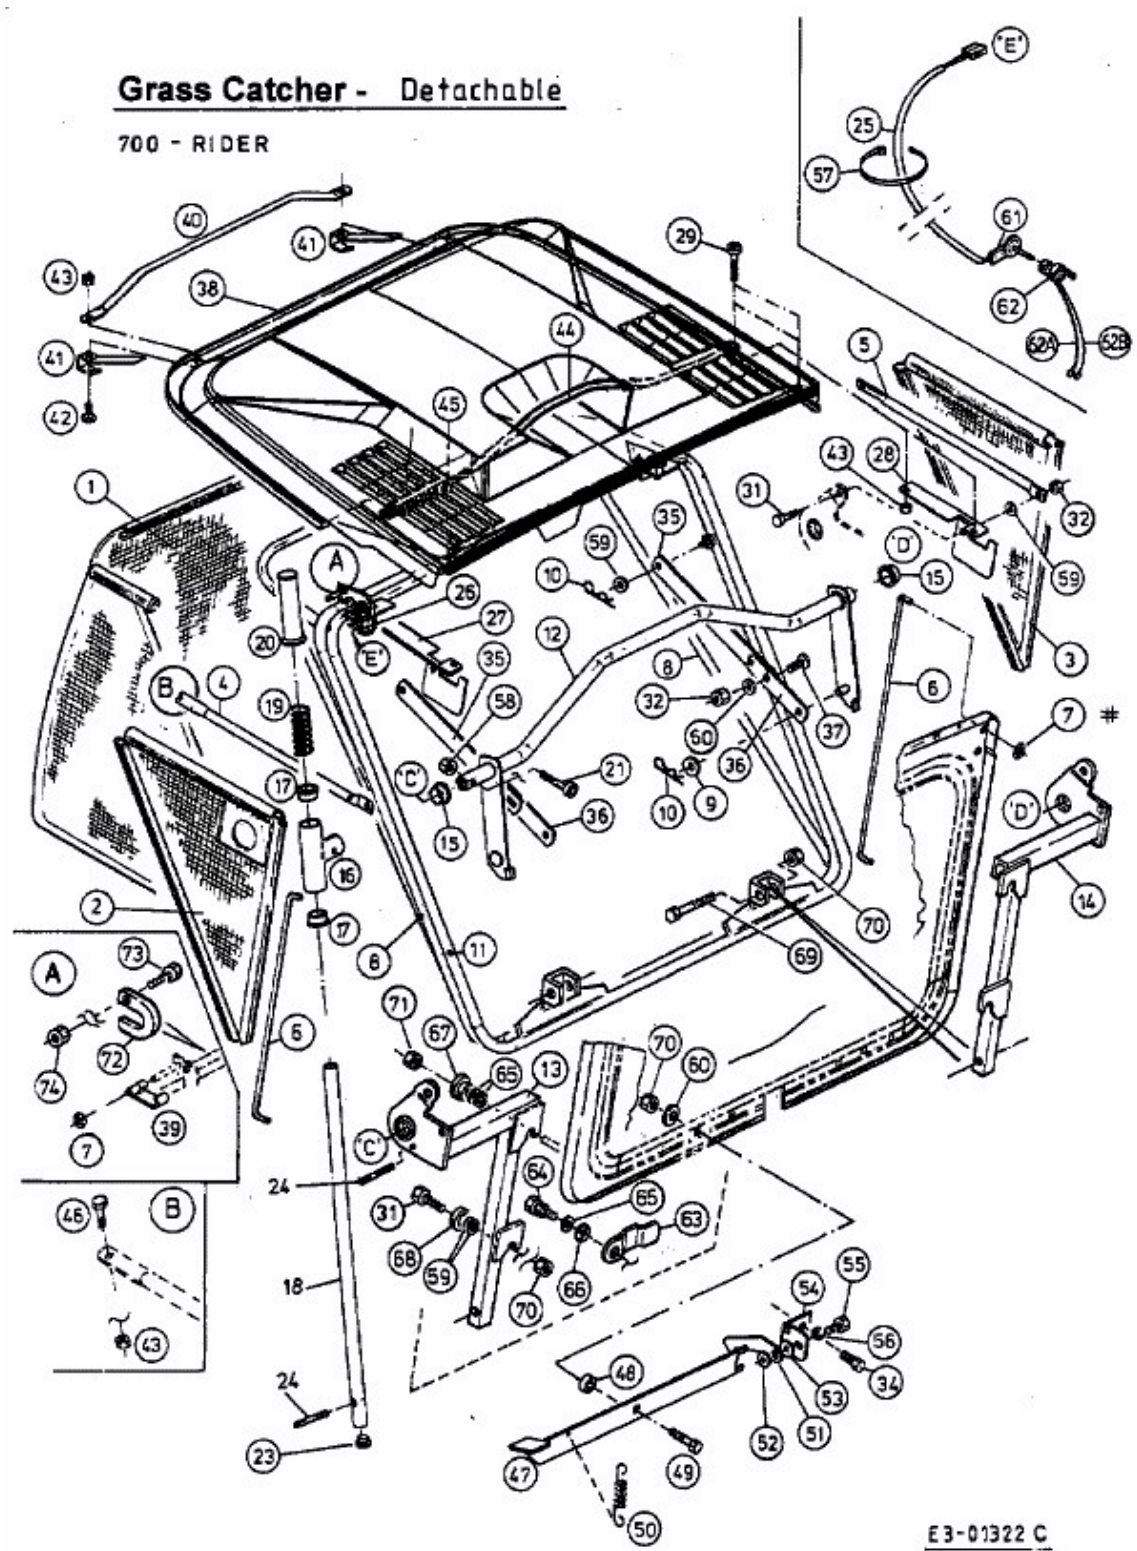

Grass Catcher - Detachable

700 - RIDER

E3-01322 C