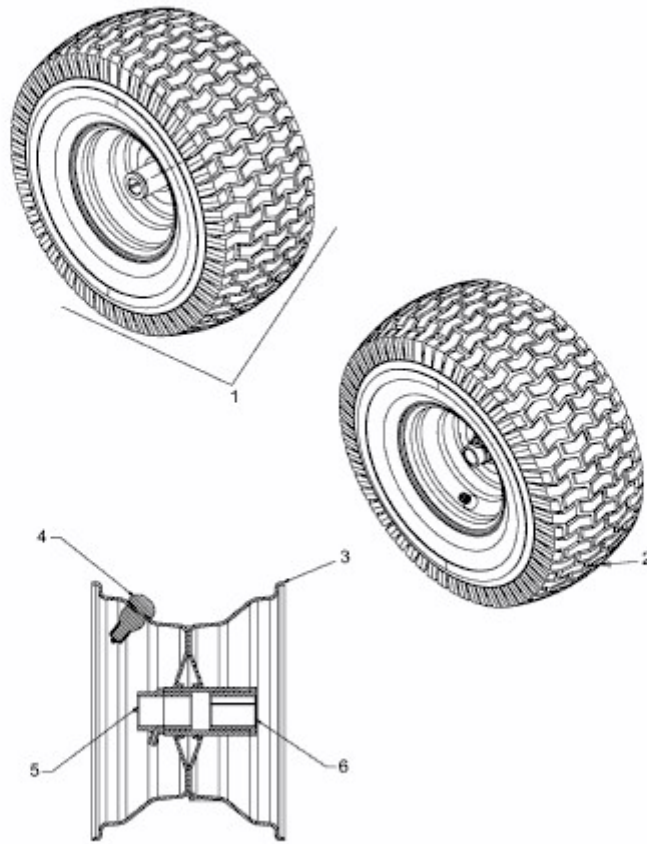

CC 715 HE > 13AD71DE603 (2013) > RÄDER VORNE 15X6 AB 04.02.2013

ab 04.02.2013
from 04.02.2013
à partir du 04.02.2013

E3-08077A-01