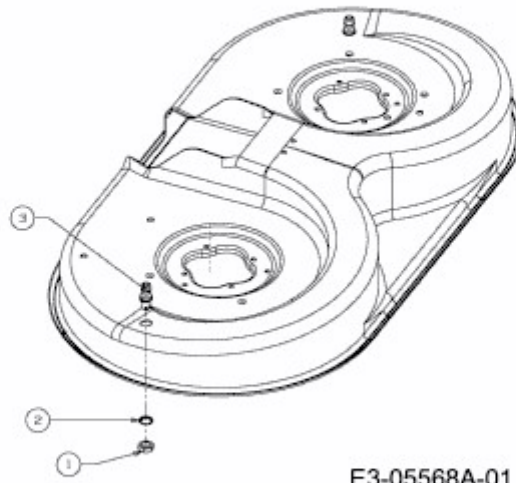

CC 715 HE > 13AD71DE603 (2012) > WASCHDÜSE

E3-05568A-01