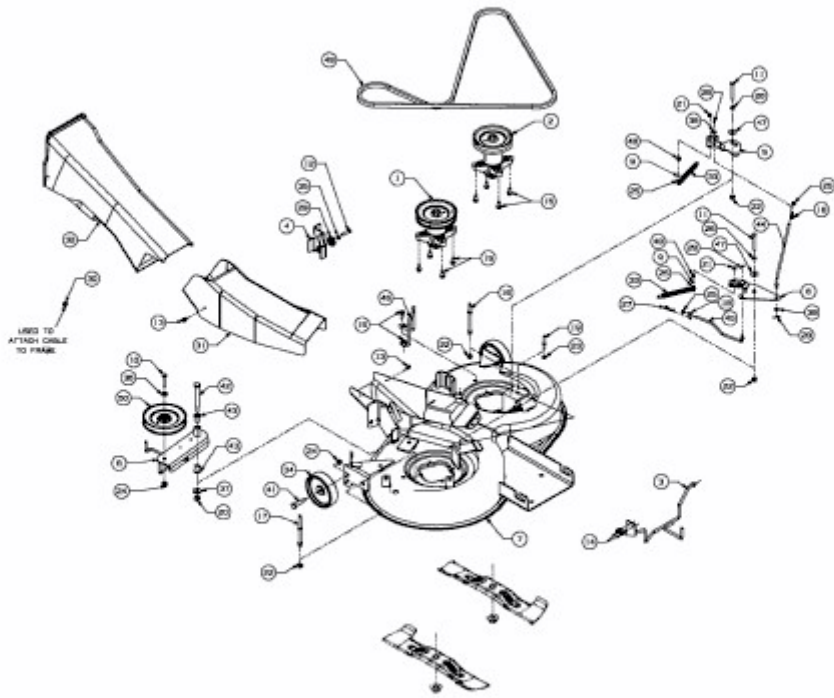

CC 715 HE > 13AD71DE603 (2012) > MÄHWERK E (36"/92CM)

E3-03891F-01