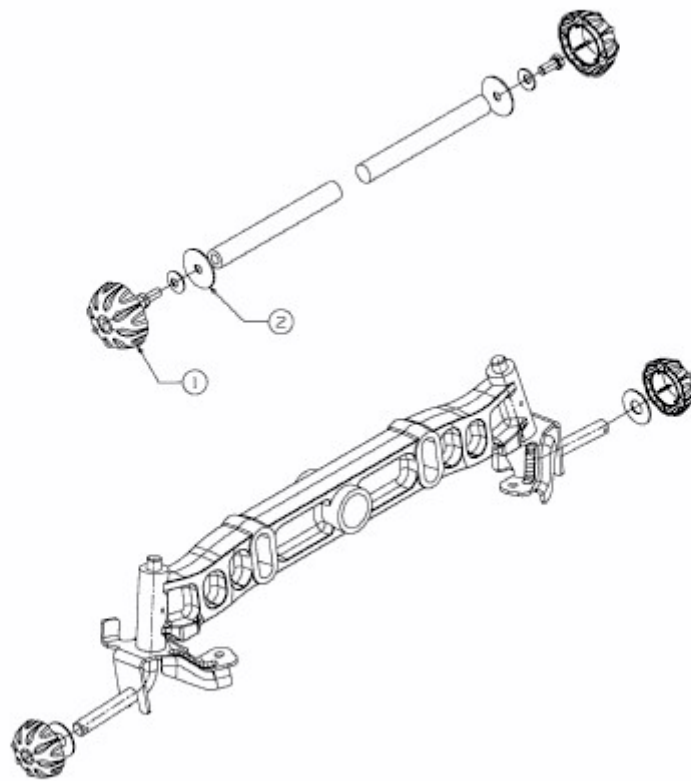

CC 715 HE > 13AD71DE603 (2012) > RADKAPPEN

E3-06630A-01