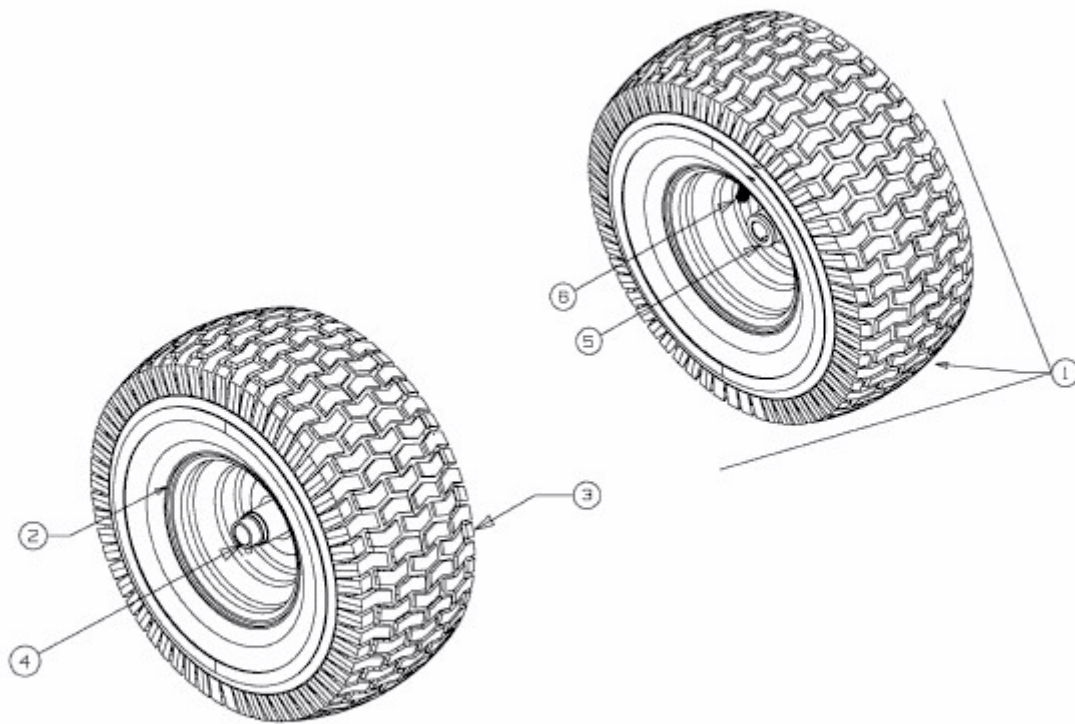

CC 715 HE > 13AD71DE603 (2012) > RÄDER VORNE 15X6

E3-02085B-01