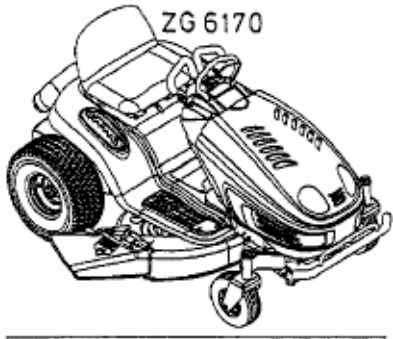

ZG 6170 > 13AD624G643 (2002) > ARMATURENBRETT, MOTORHAUBE, SITZWANNE

REVOLUTION™

LawnTractor

Model624

13AD624G643

E4-00971A