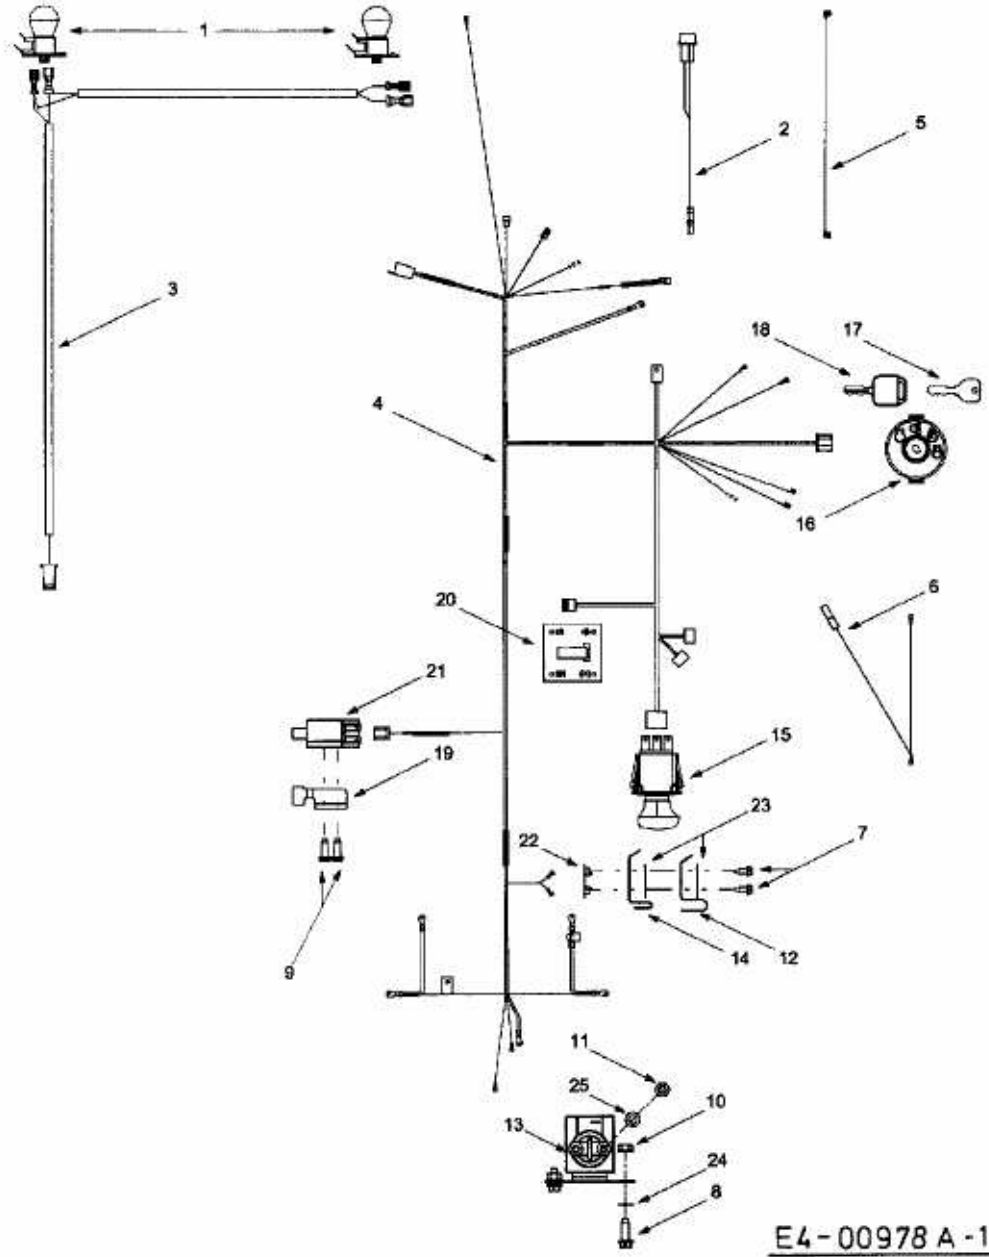

ZG 6170 > 13AD624G643 (2001) > SCHALTPLAN VANGUARD

Model624

E4-00978 A-1