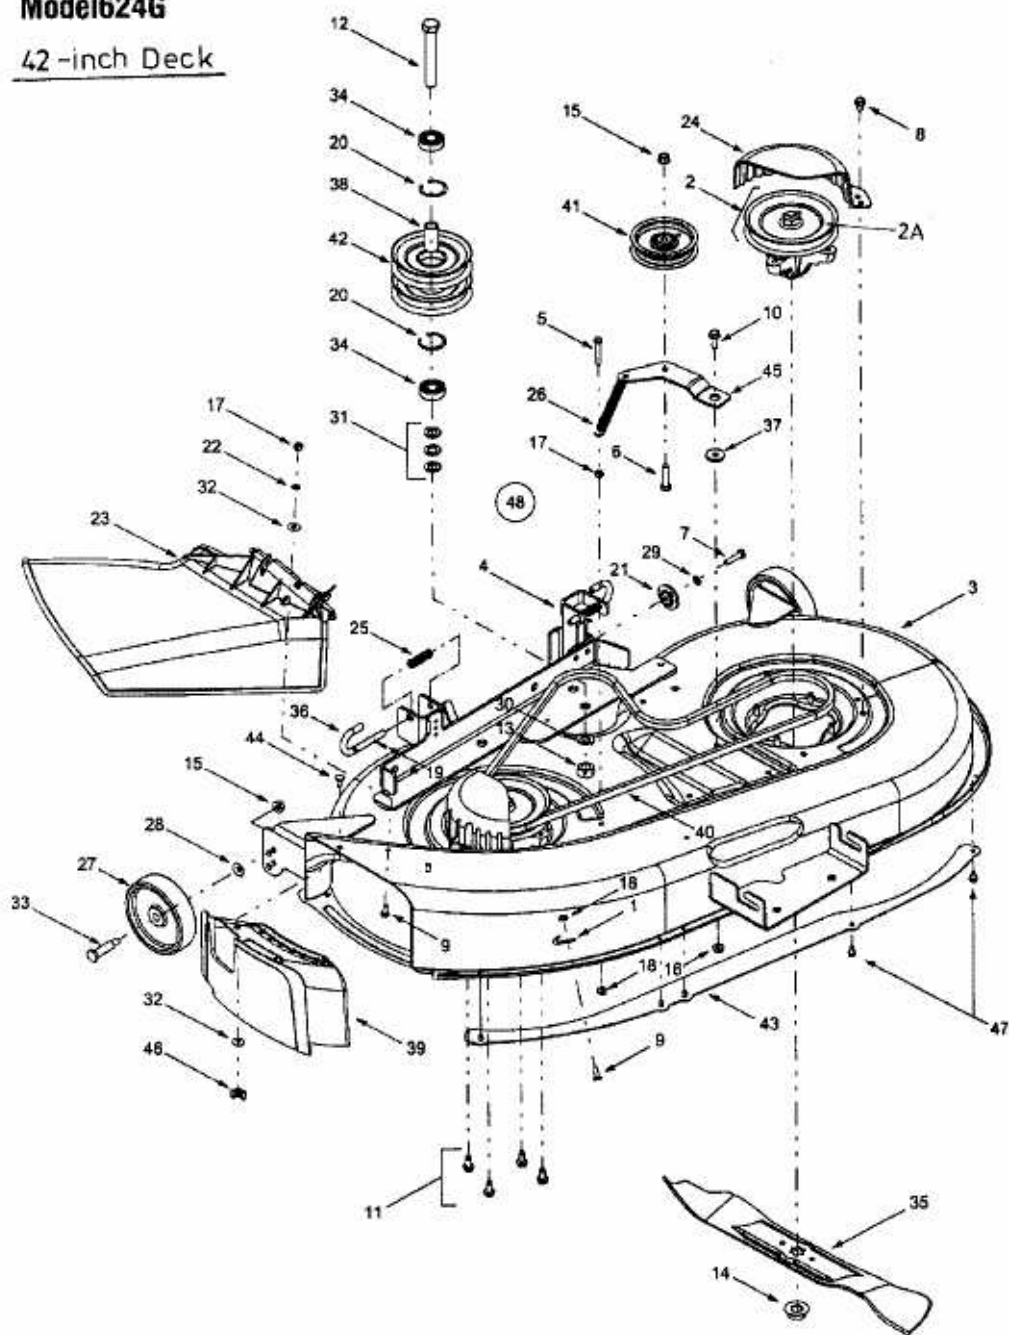

ZG 6170 > 13AD624G643 (2001) > MÄHWERK G (42"/107CM)

Model624G
42-inch Deck

E4-00976 A