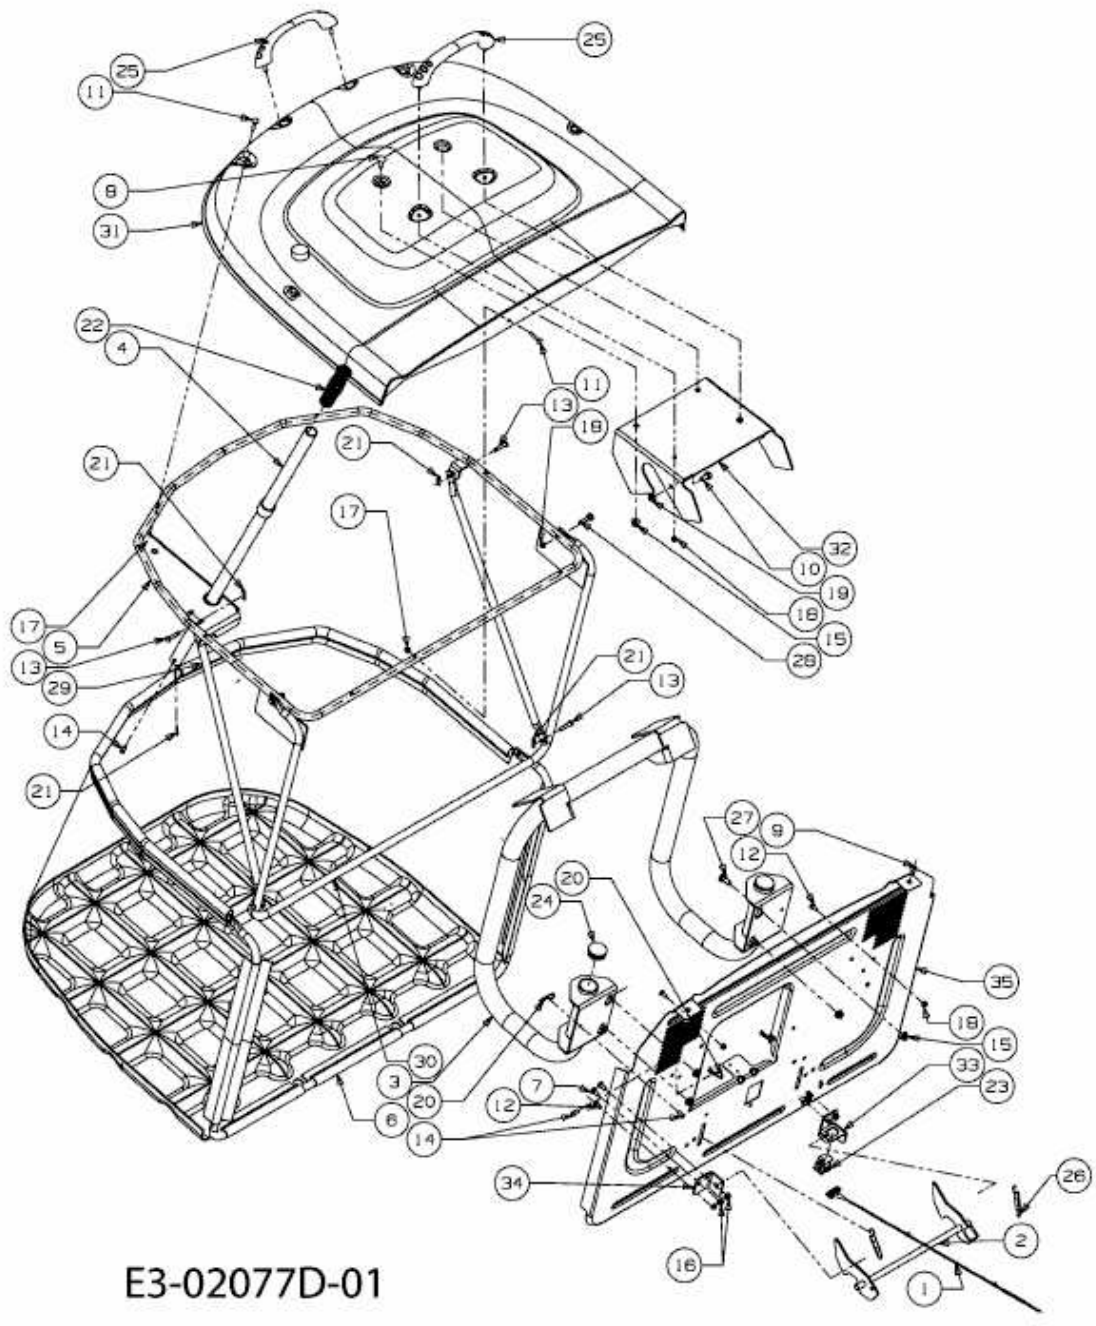

GLX 105 RH > 13AD51GN690 (2010) > GRASFANGVORRICHTUNG

E3-02077D-01