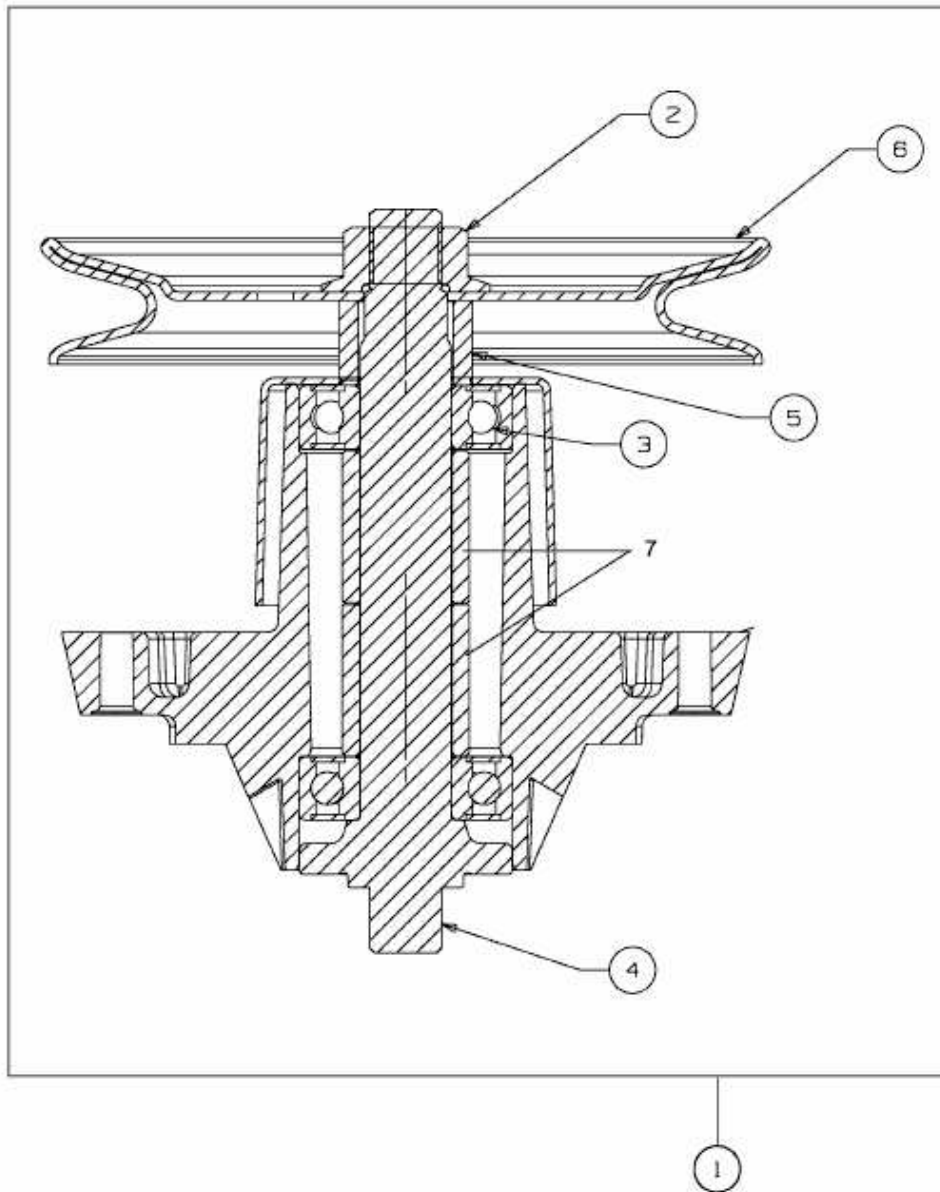

GLX 105 RH > 13AD51GN690 (2010) > MESSERSPINDEL 618-04657

E3-03996A-01