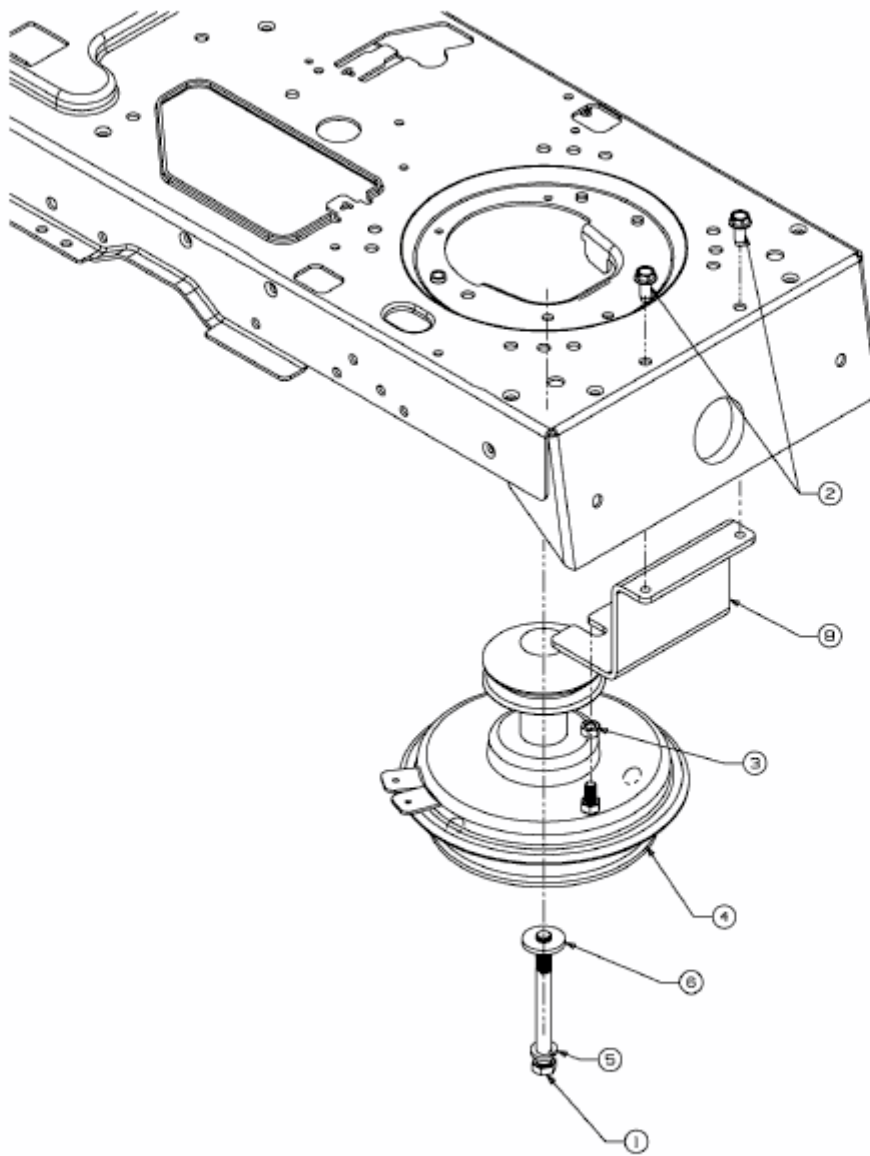

SG 175 H > 13AD518G678 (2003) > MOTORKEILRIEMENSCHLEIBE

E3-07977A-01