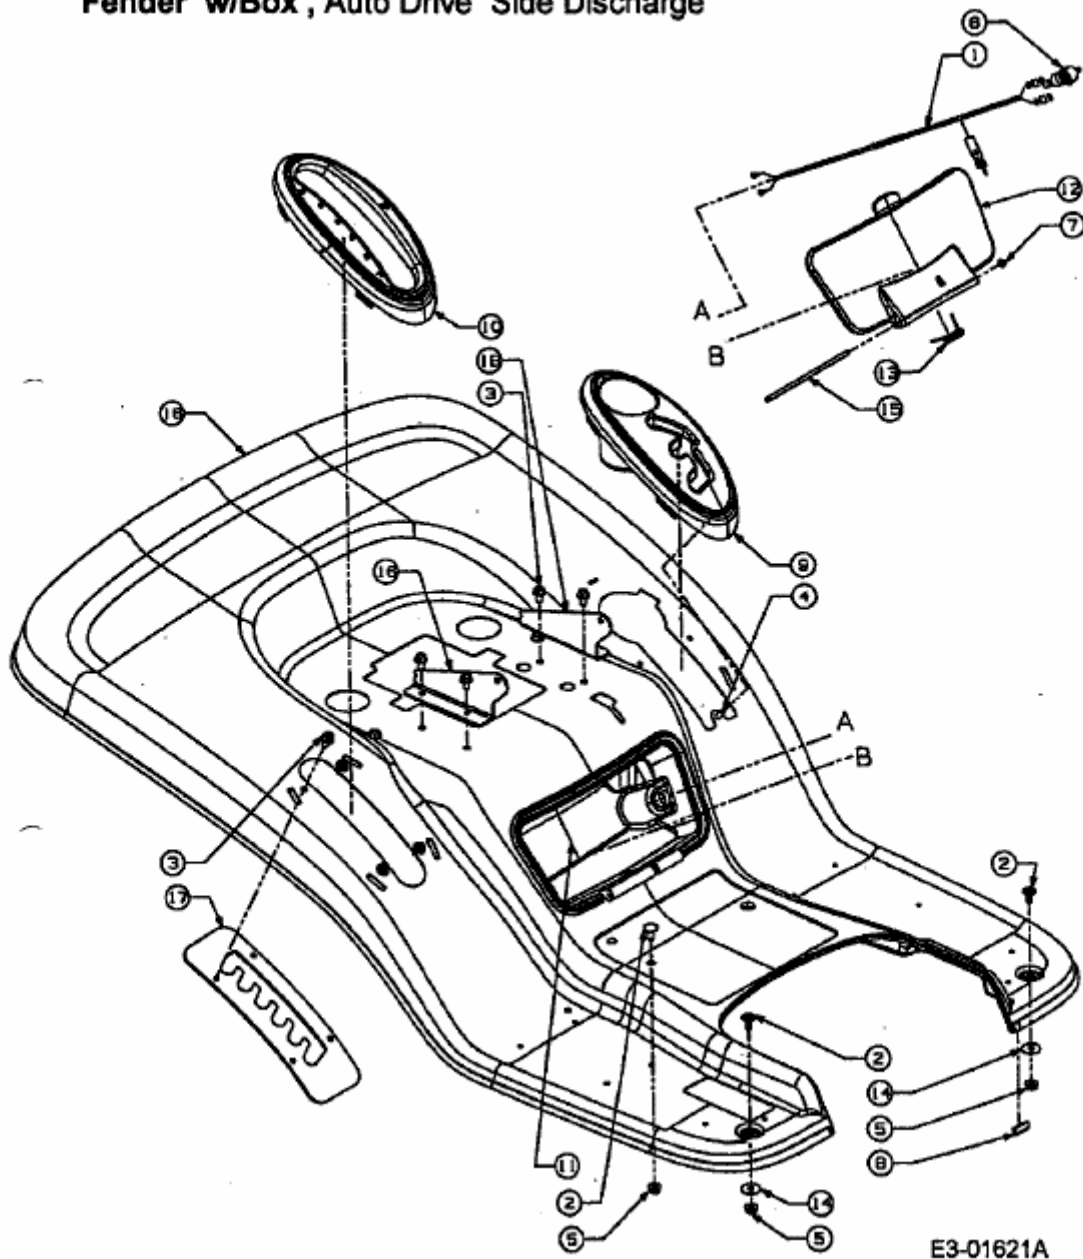

SG 175 H > 13AD518G678 (2003) > SITZWANNE

500er Serie
Fender w/Box , Auto Drive Side Discharge

E3-01621A