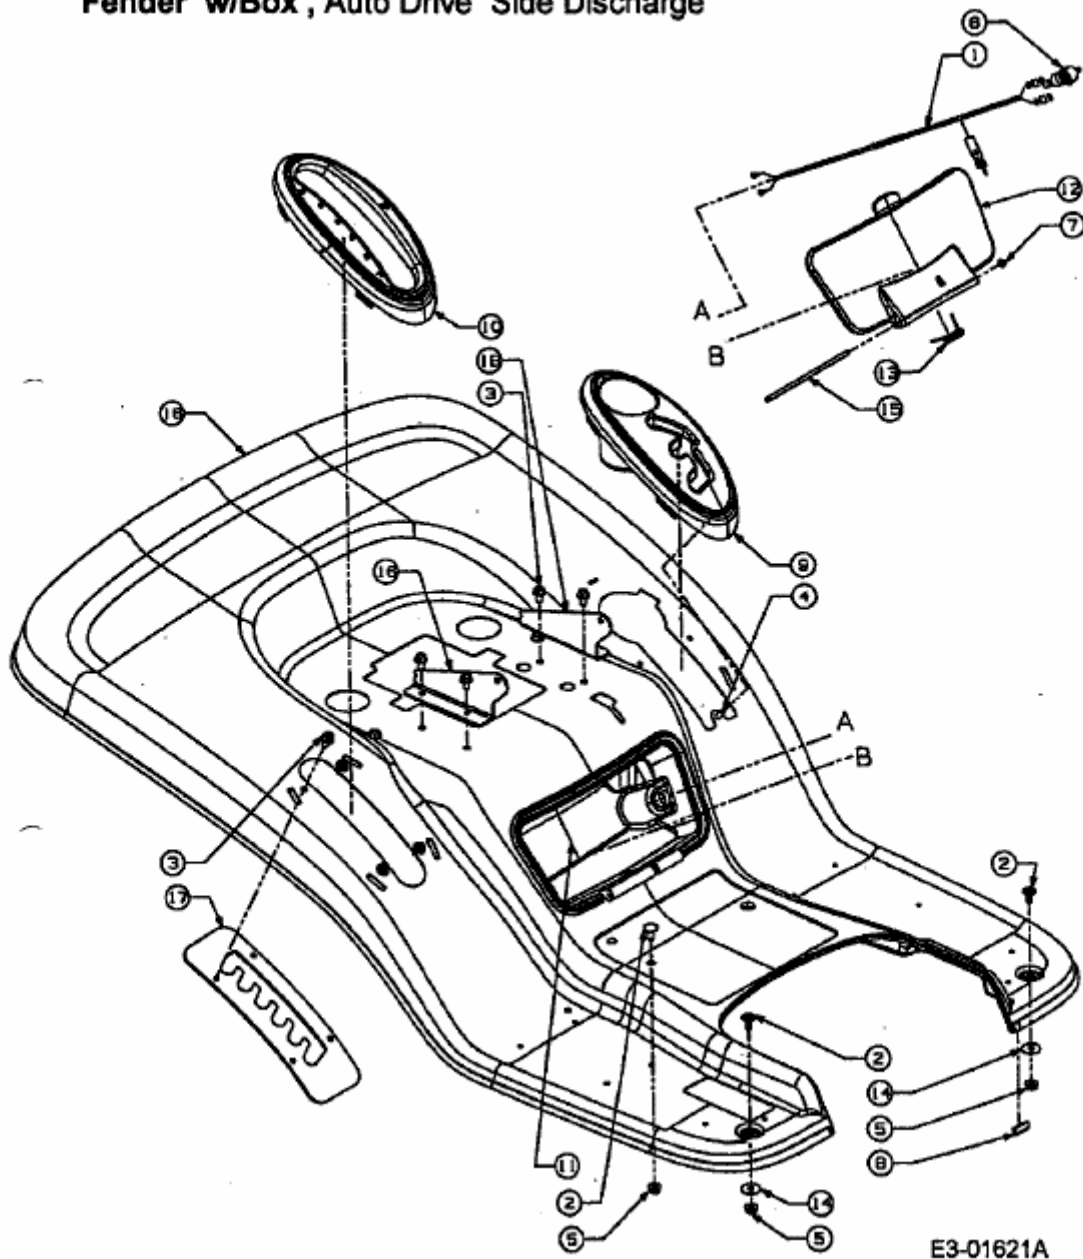

SG 175 H > 13AD518G678 (2002) > SITZWANNE

500er Serie  
Fender w/Box , Auto Drive Side Discharge

E3-01621A