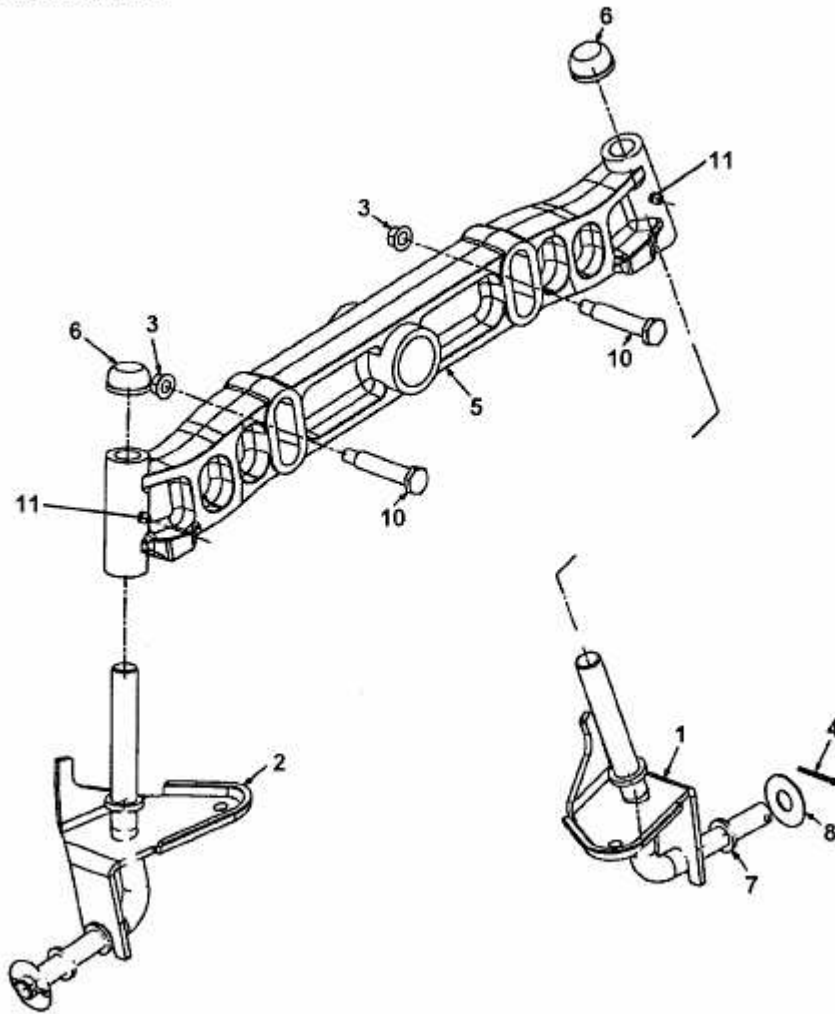

500er Serie

Axle , Pivot , Cast.

fog

E3-01659A-01