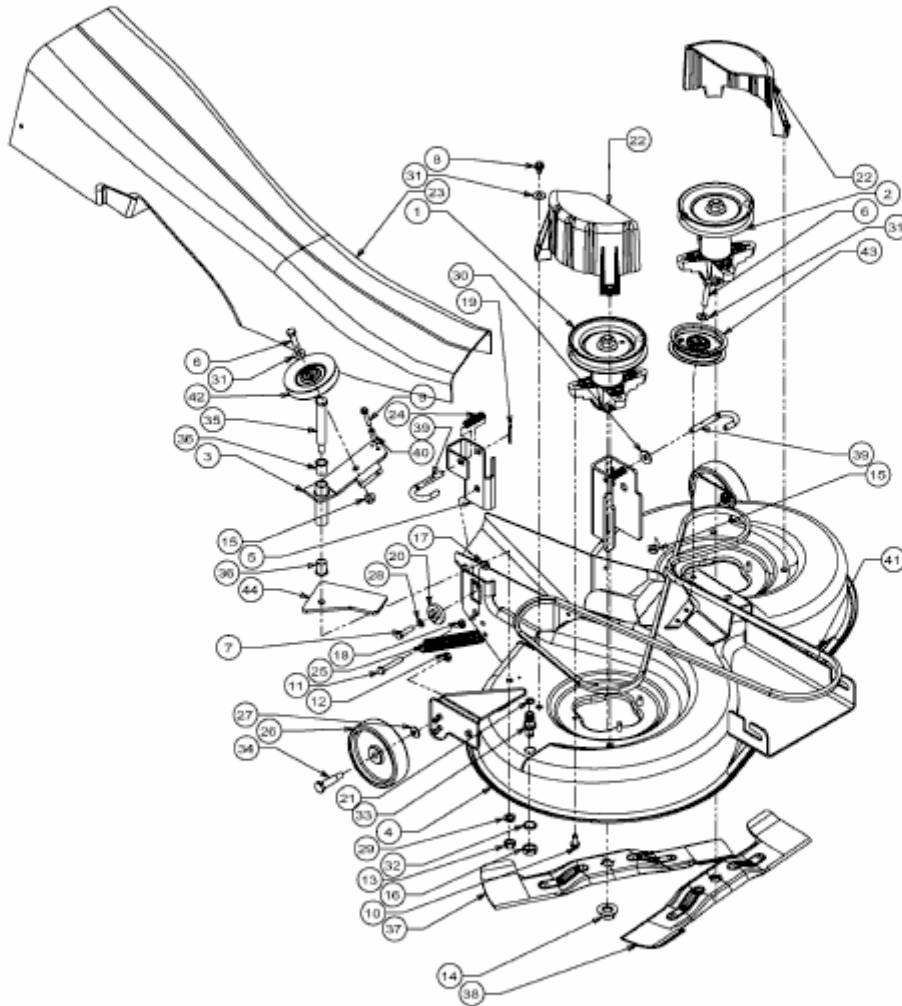

HE 5175 > 13AD514E671 (2002) > MÄHWERK E (36"/92CM) MIT SPANN- UND UMLENKROLLE
(VERSION 2)

E3-07961A-01