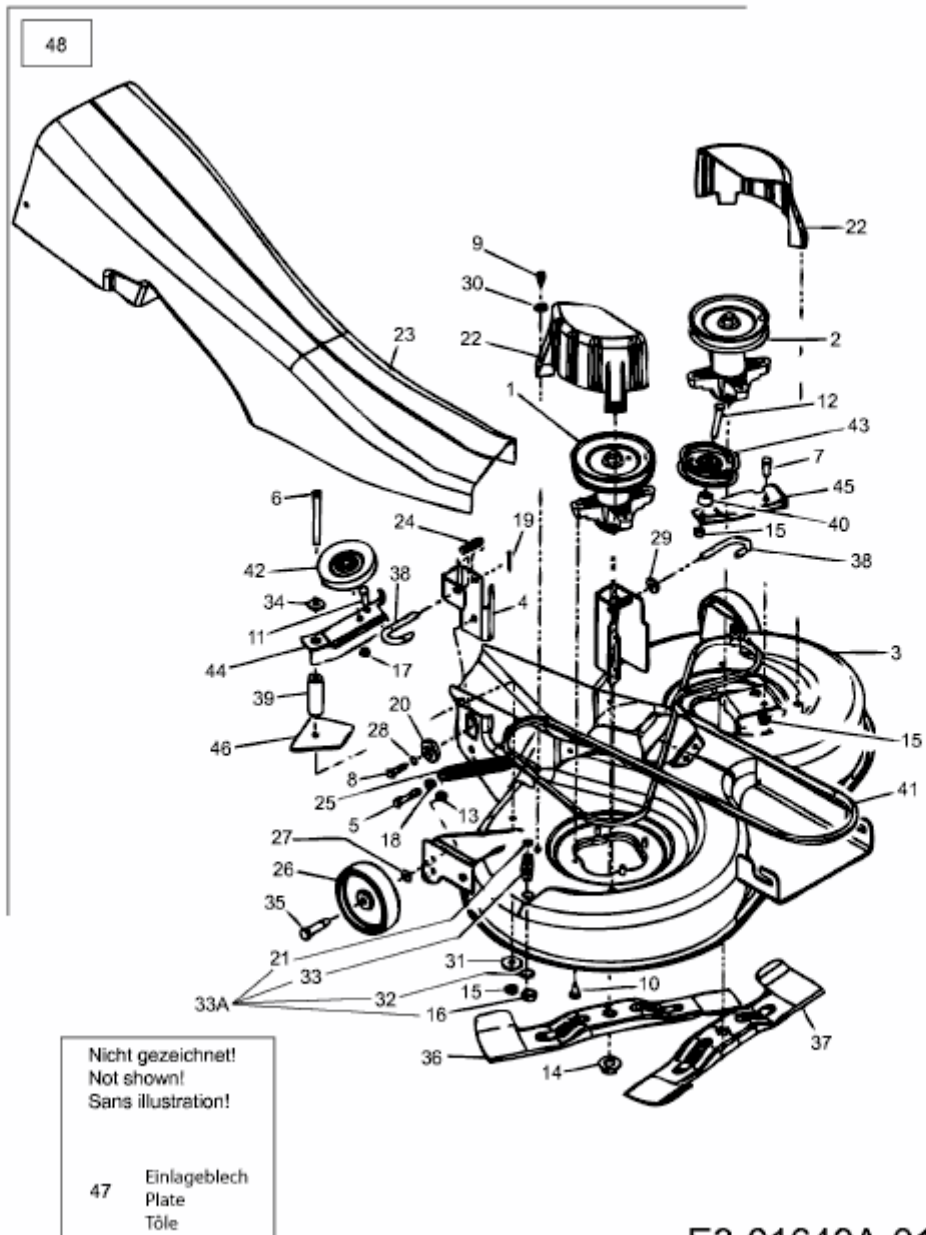

HE 5175 > 13AD514E671 (2002) > MÄHWERK E (36"/92CM) MIT SPANN- UND UMLENKROLLE
(VERSION 1)

E3-01640A-01