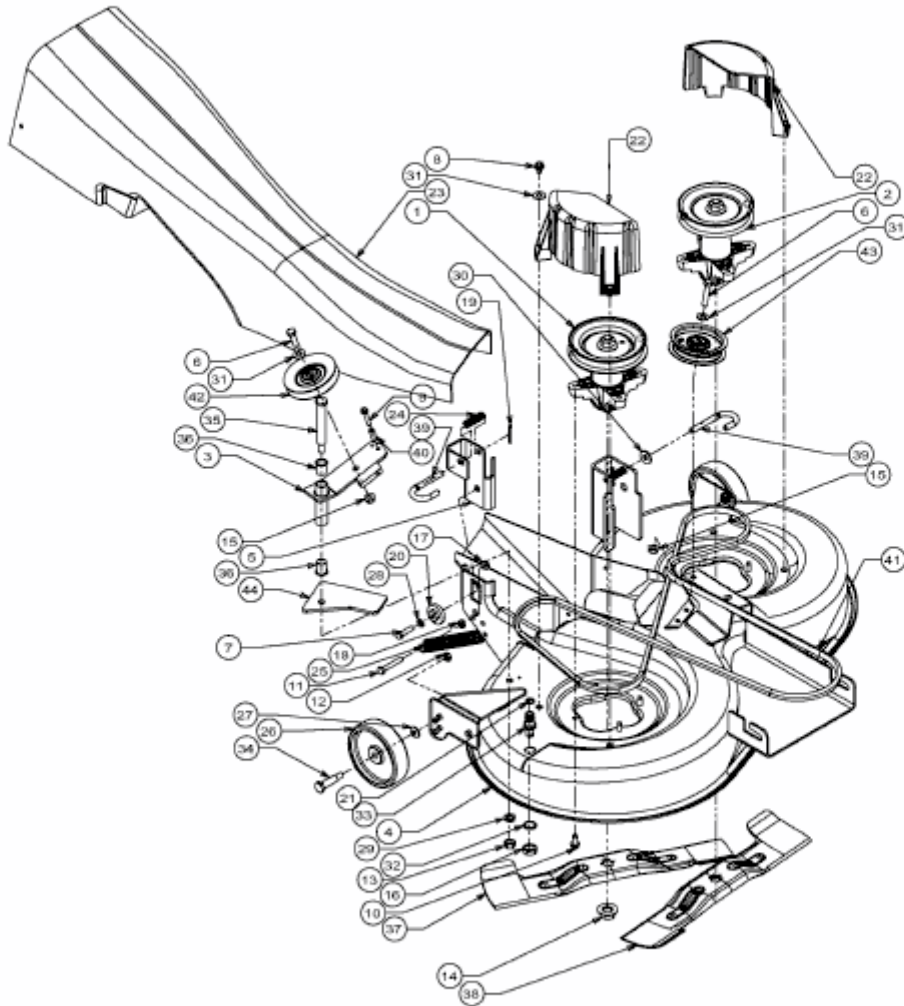

HE 5175 > 13AD514E643 (2002) > MÄHWERK E (36"/92CM) MIT SPANN- UND UMLENKROLLE
(VERSION 2)

E3-07961A-01