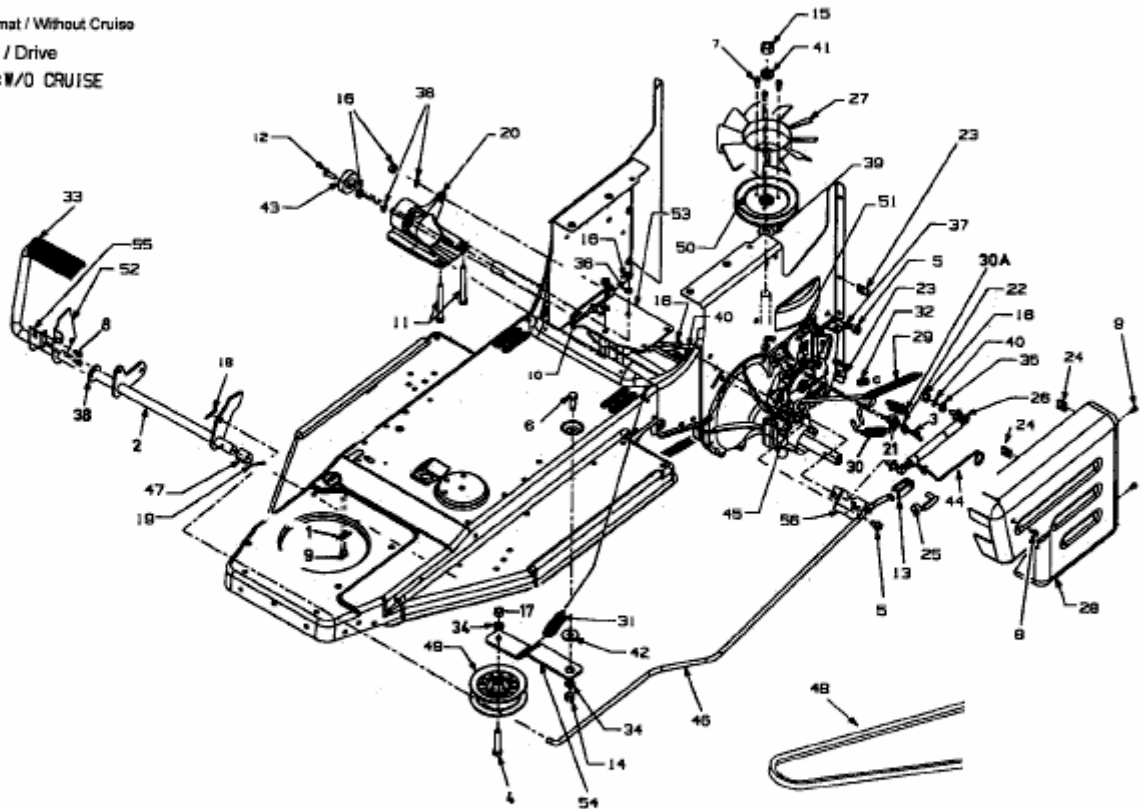

### Rider 400 - HYDRO

Ohne Tempomat / Without Cruise

Fahrtrieb / Drive

DRV:HYDRO:W/O CRUISE

E3-01371B-01