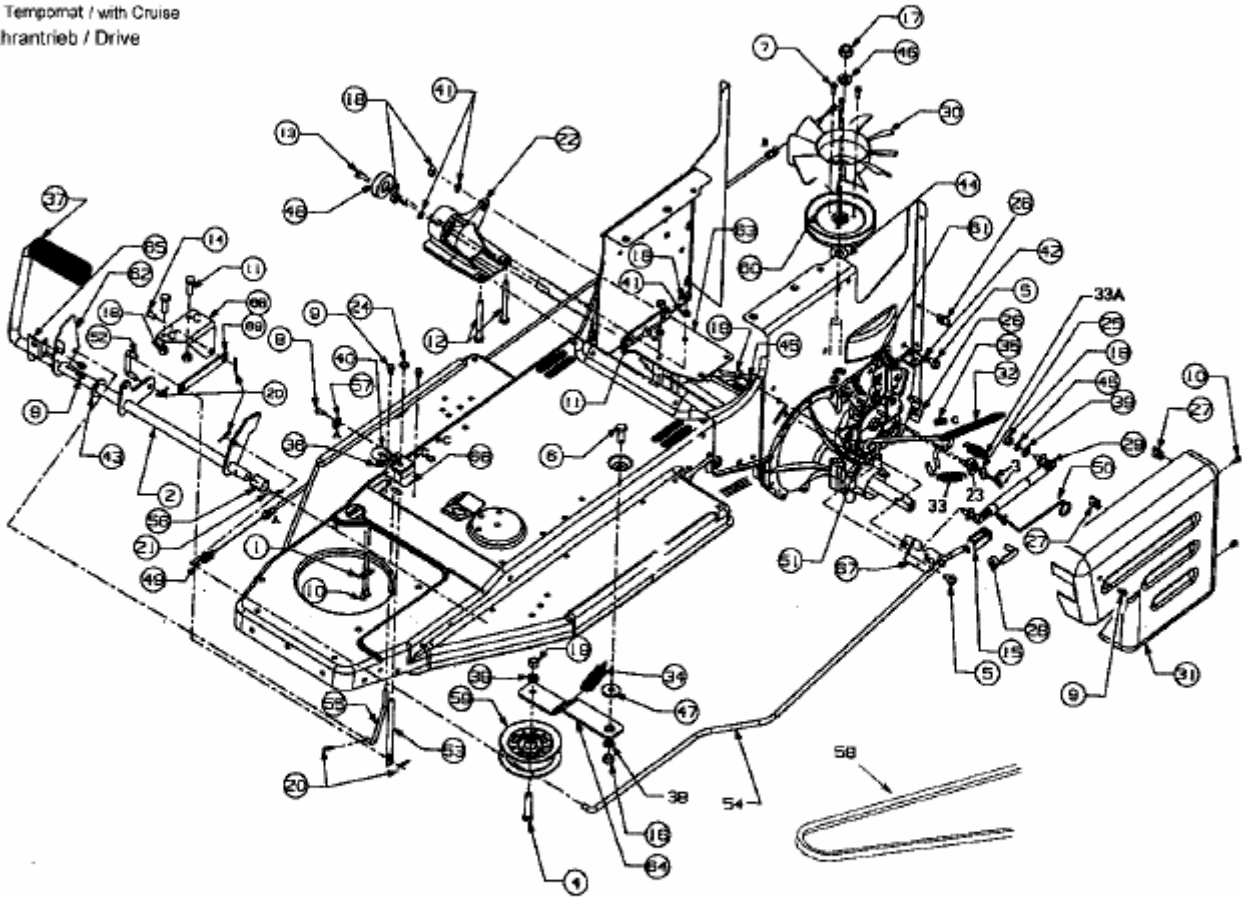

Rider 400 -HYDRO

Mit Tempomat / with Cruise
Fahrtrieb / Drive

E3-01370B