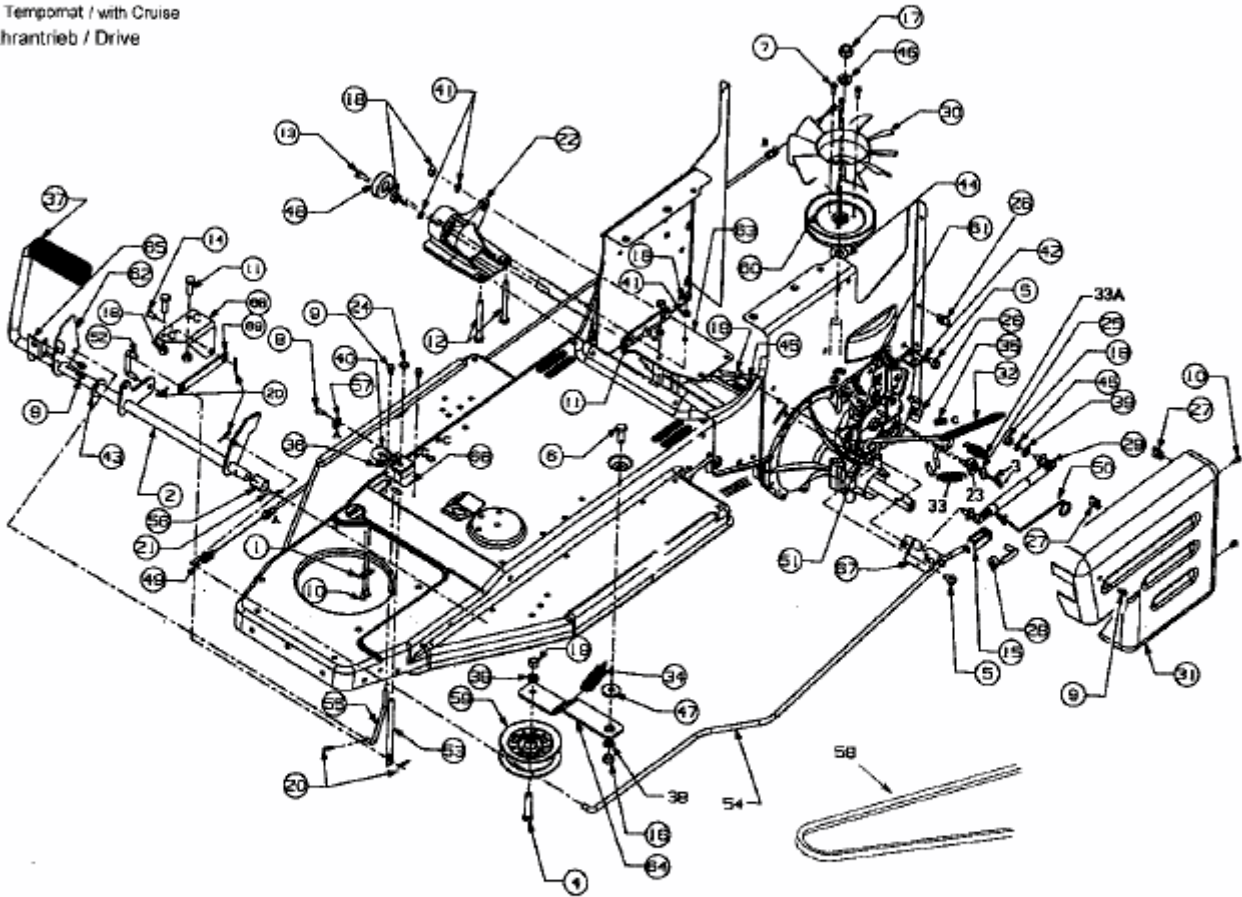

Rider 400 -HYDRO

Mit Tempomat / with Cruise

Fahrtrieb / Drive

E3-01370B