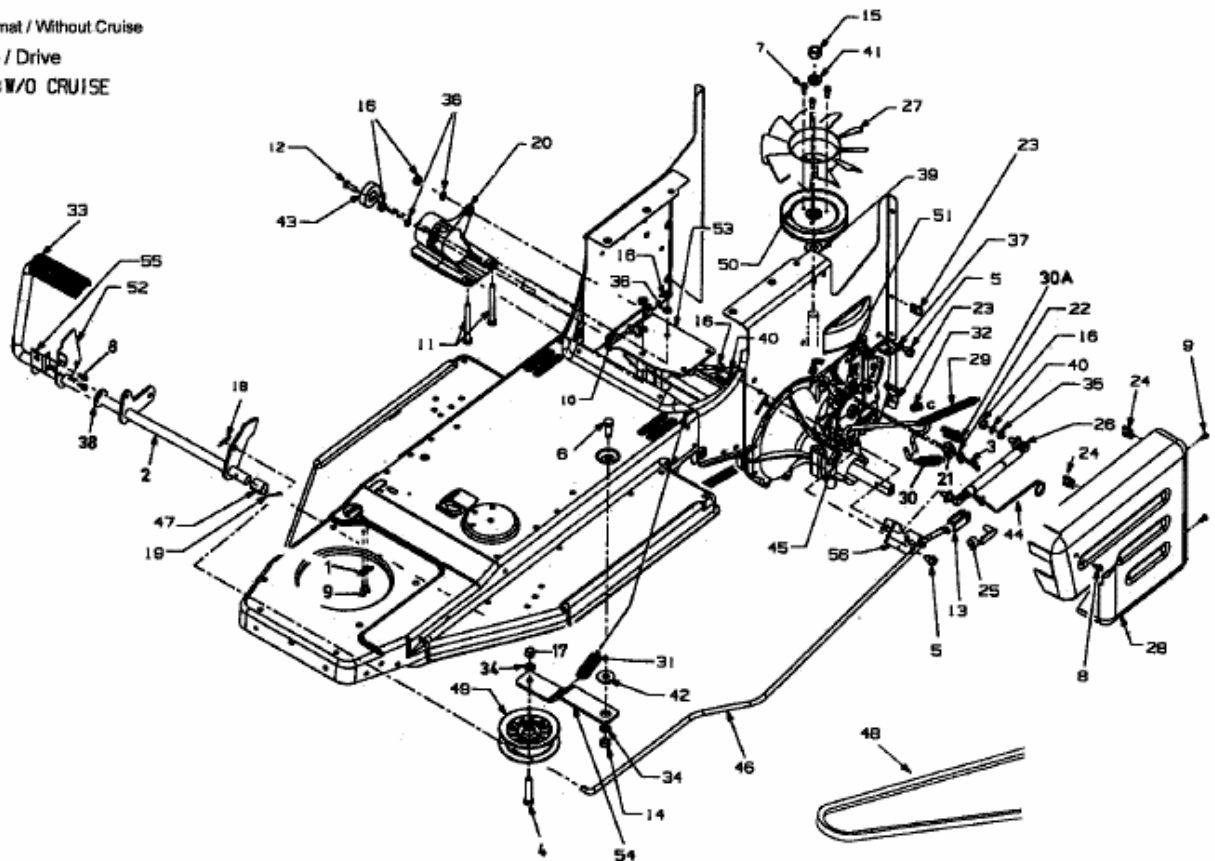

### Rider 400 - HYDRO

Ohne Tempomat / Without Cruise

Fahrtrieb / Drive

DRV:HYDRO:W/O CRUISE

E3-01371B-01