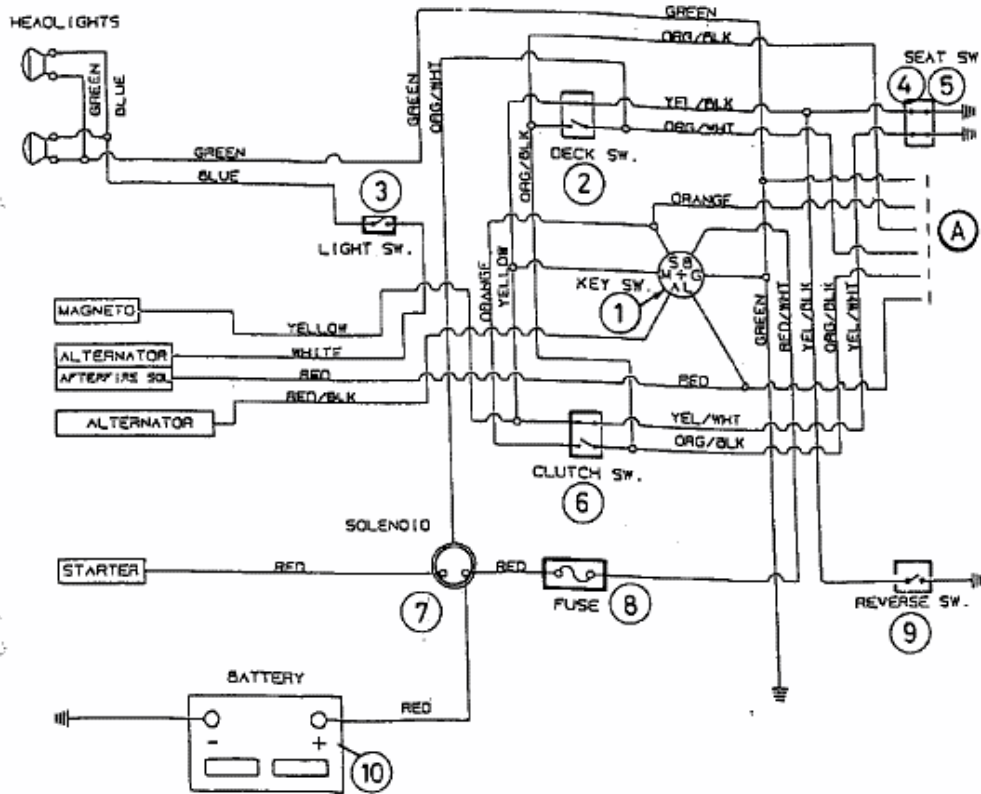

KEY SWITCH 725-1398	
OFF	G+M+A
RUN	B+L+A
START	B+S+L

Green	5 GRD
Orange	2 BRK +
Org/Blk	4 Deck +
Org/Wht	3 Deck -
Org/Blk	1 Brk -
Red	8 +12V

- 13AP414A643 HA 4145
- 13AP414F643 HF 4145
- 13AP416A680 LRH 145 H
- 13AP416A690 SPRINT SLX 76 RH
- 13AP494A643 HA 4145
- 13AP496A690 SLX 76 RH

SCHEM : ELEC : 400 HYDRO : INTEK  
813-04375 WITHOUT PTO

E3-01403 A