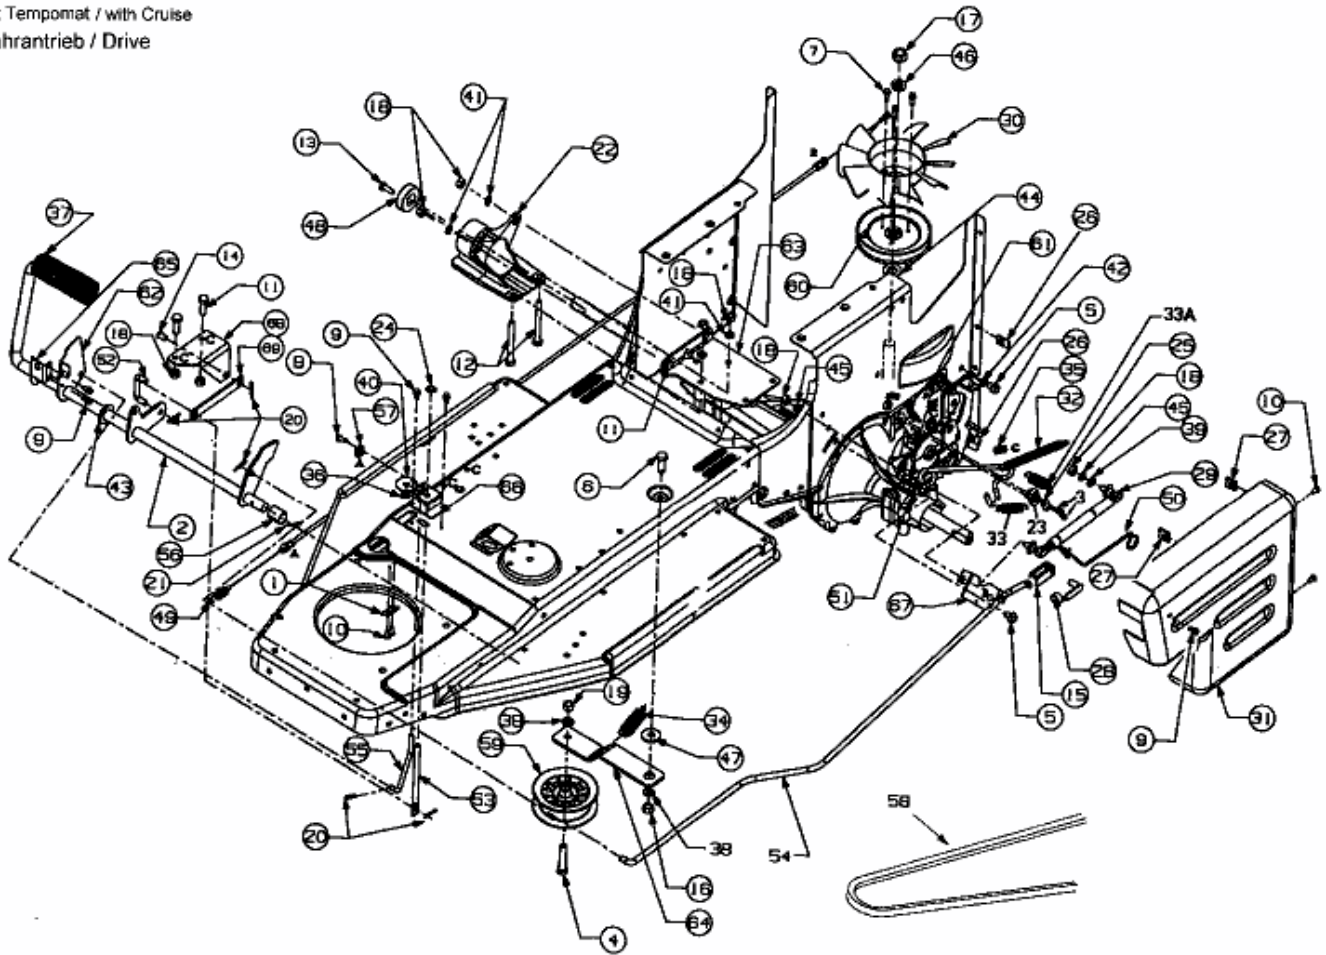

Rider 400 -HYDRO

Mit Tempomat / with Cruise

Fahrtrieb / Drive

E3-01370B