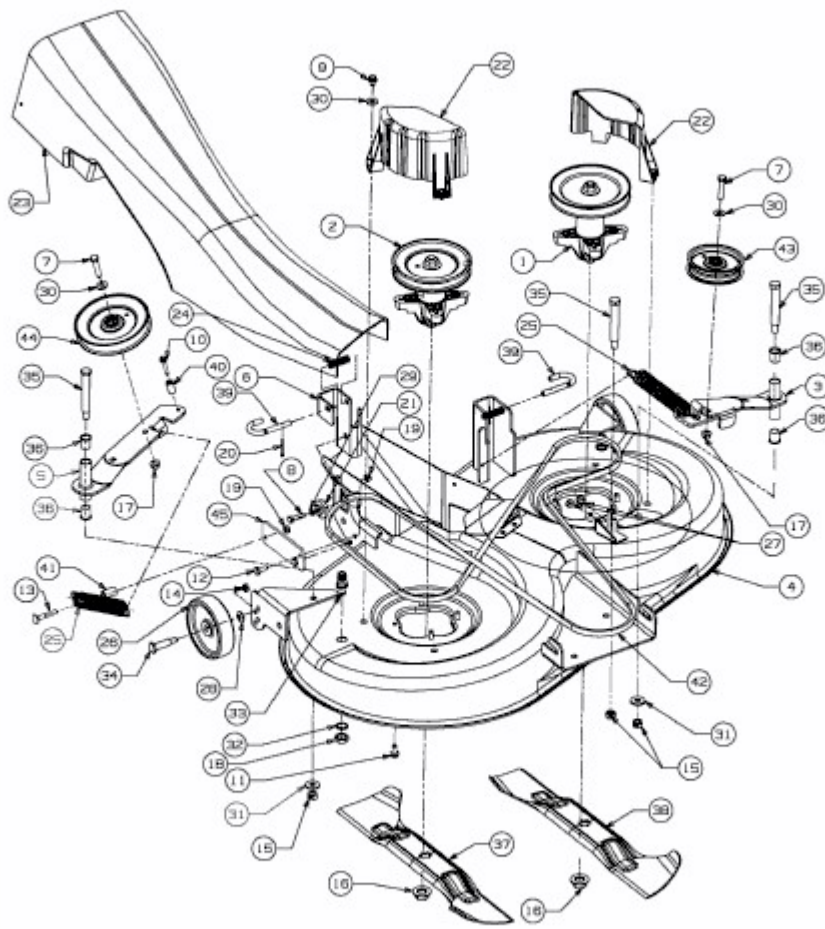

EP 165/105 > 13AD489N608 (2005) > MÄHWERK N (41"/105CM)

E3-02345A-01