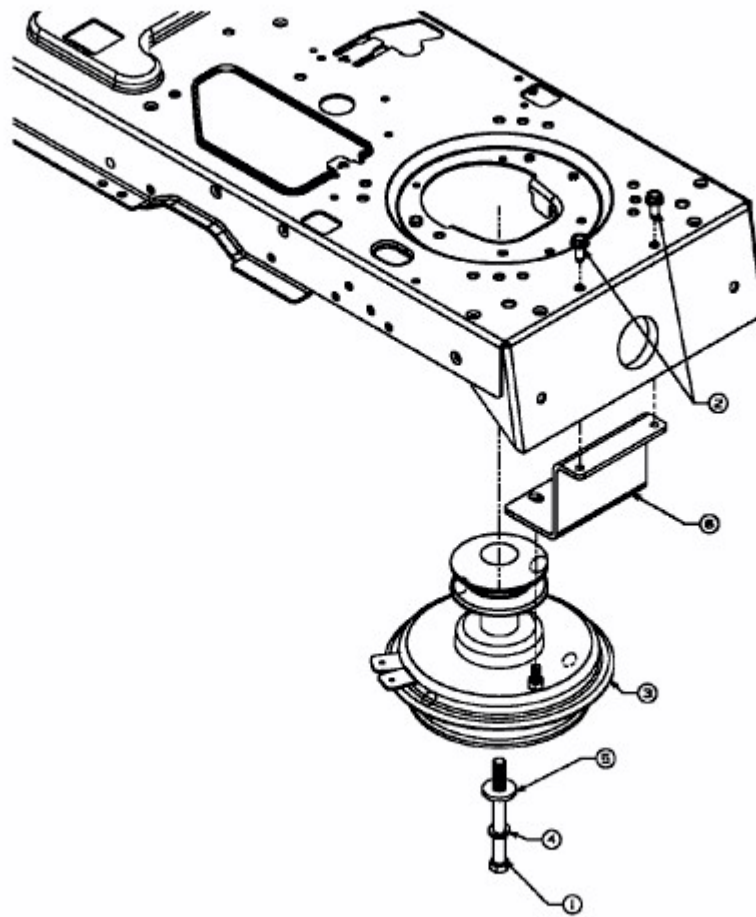

EP 165/105 > 13AD489N608 (2005) > MOTORKEILRIEMENSCHLEIBE

E3-02063A-01