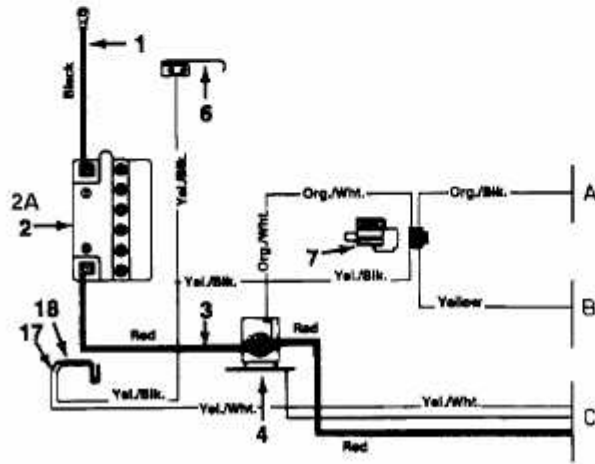

SPRINT SLX 92 RH > 13AD416E690 (1999) > SCHALTPLAN EINZYLINDER

E3-01306A-01