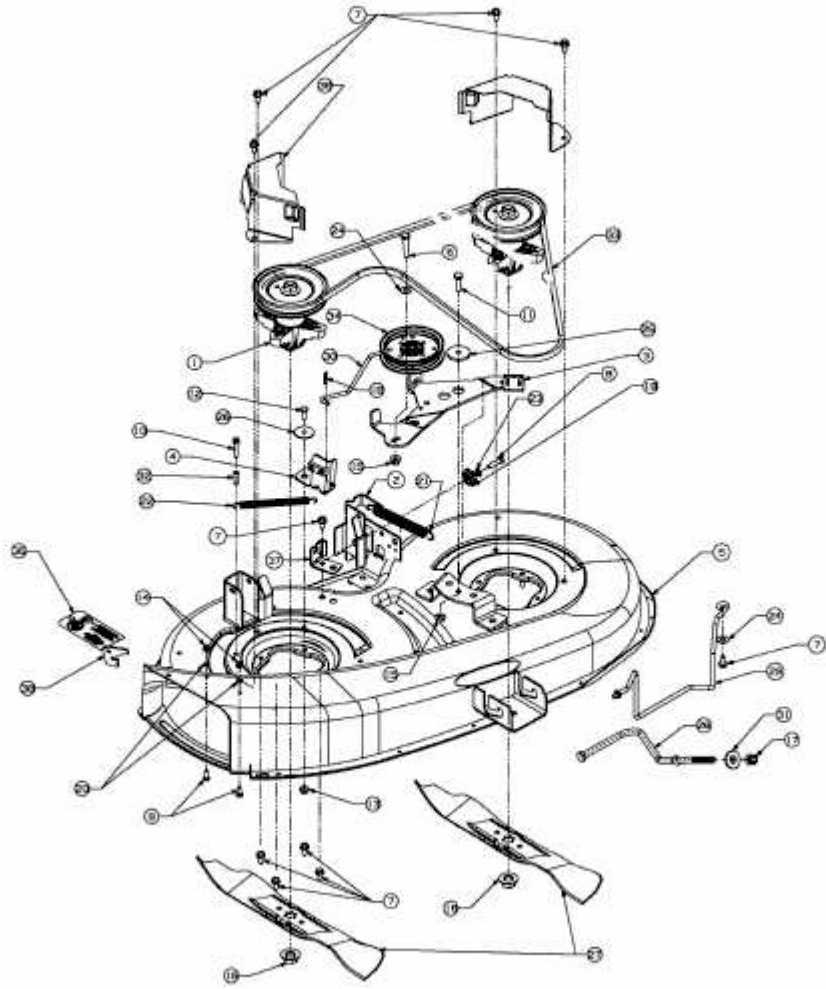

638 RL > 13AC762F370 (2008) > MÄHWERK F (38"/96CM)

E3-06863A-01