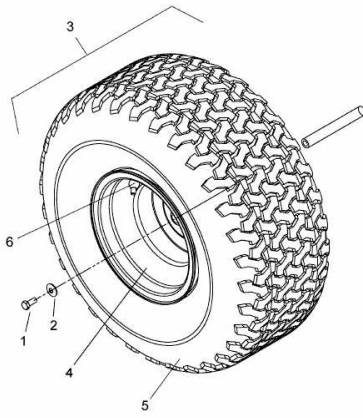

---

YARD MACHINES 38 > 13AC762F329 (2012) > RÄDER HINTEN 20X8

E3-02329A-01