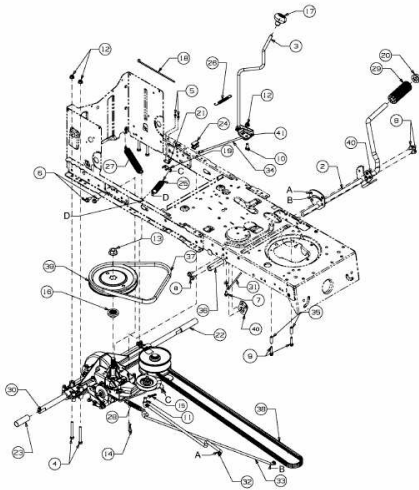

YARD MACHINES 38 > 13AC762F329 (2012) > FAHRANTRIEB

E3-06545B-01