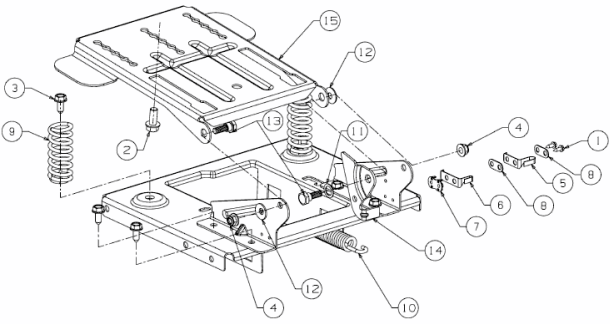

## YARD MACHINES 38 &gt; 13AC762F329 (2012) &gt; SITZTRÄGER

E3-06869A-01