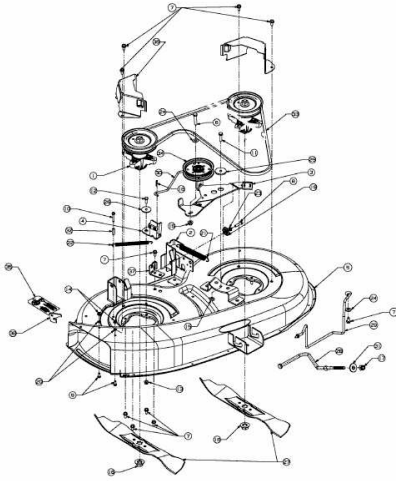

---

YARD MACHINES 38 > 13AC762F329 (2012) > MÄHWERK F (38"/96CM)

E3-06863A-01