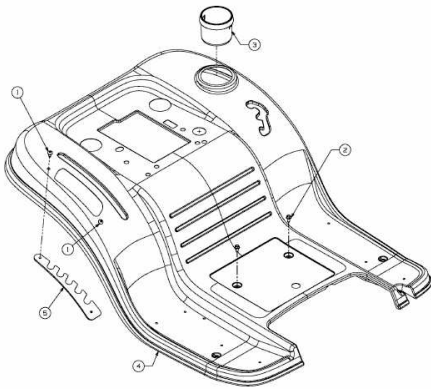

---

YARD MACHINES 38 > 13AC762F329 (2012) > SITZWANNE

E3-02725D-01