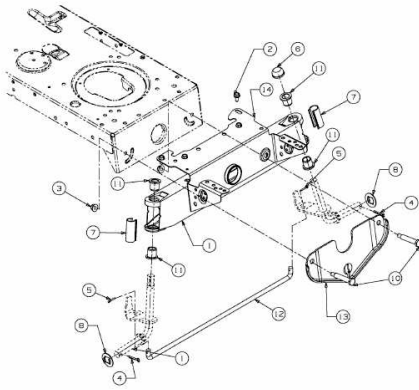

YARD MACHINES 38 > 13AC762F329 (2012) > VORDERACHSE
SERIENNR. ...B...

E3-04384A-01