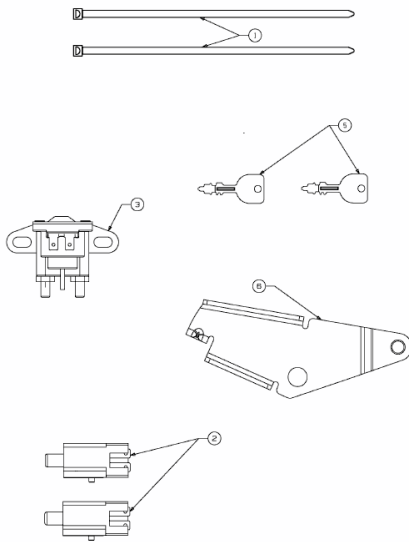

## YARD MACHINES 38 &gt; 13AC762F329 (2011) &gt; ELEKTROTEILE

E3-07214A-01