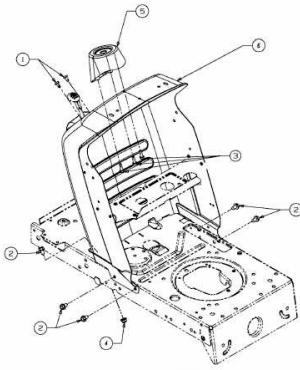

YARD MACHINES 38 > 13AC762F329 (2011) > ARMATURENBRETT

E3-02734D-01