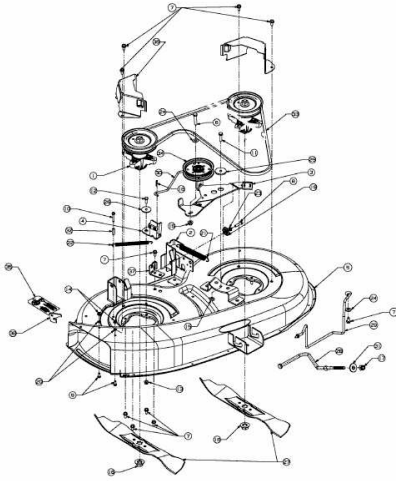

---

YARD MACHINES 38 > 13AC762F329 (2011) > MÄHWERK F (38"/96CM)

E3-06863A-01