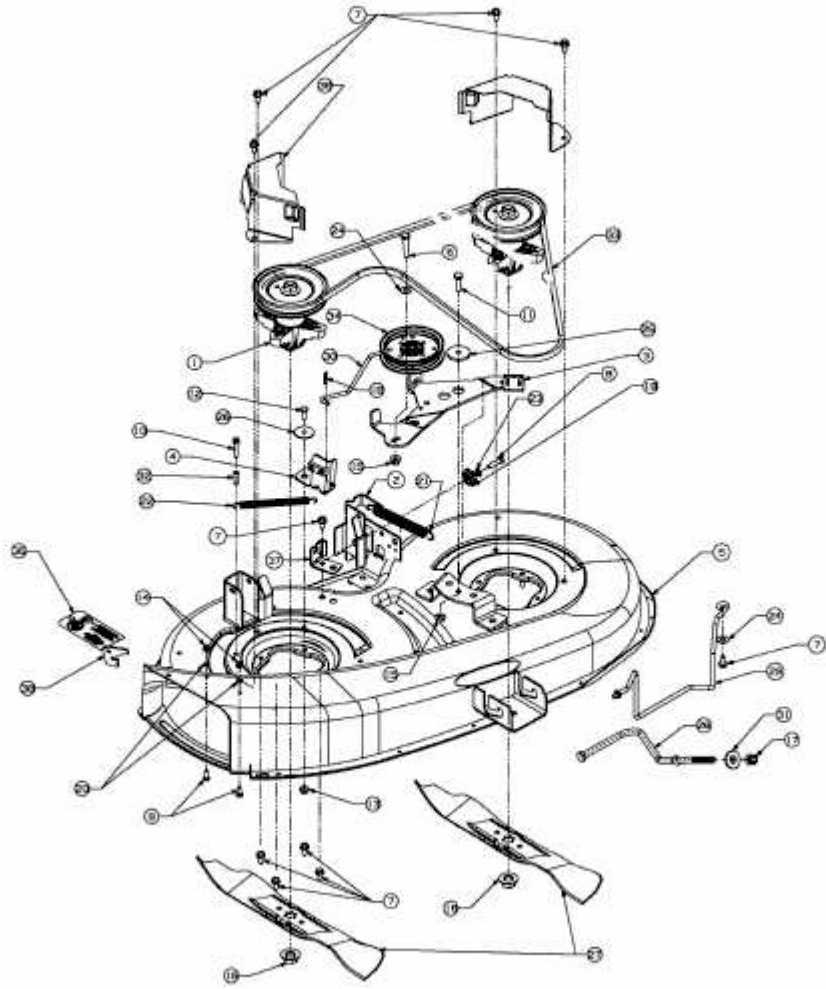

638 RL > 13AC762F329 (2010) > MÄHWERK F (38"/96CM)

E3-06863A-01